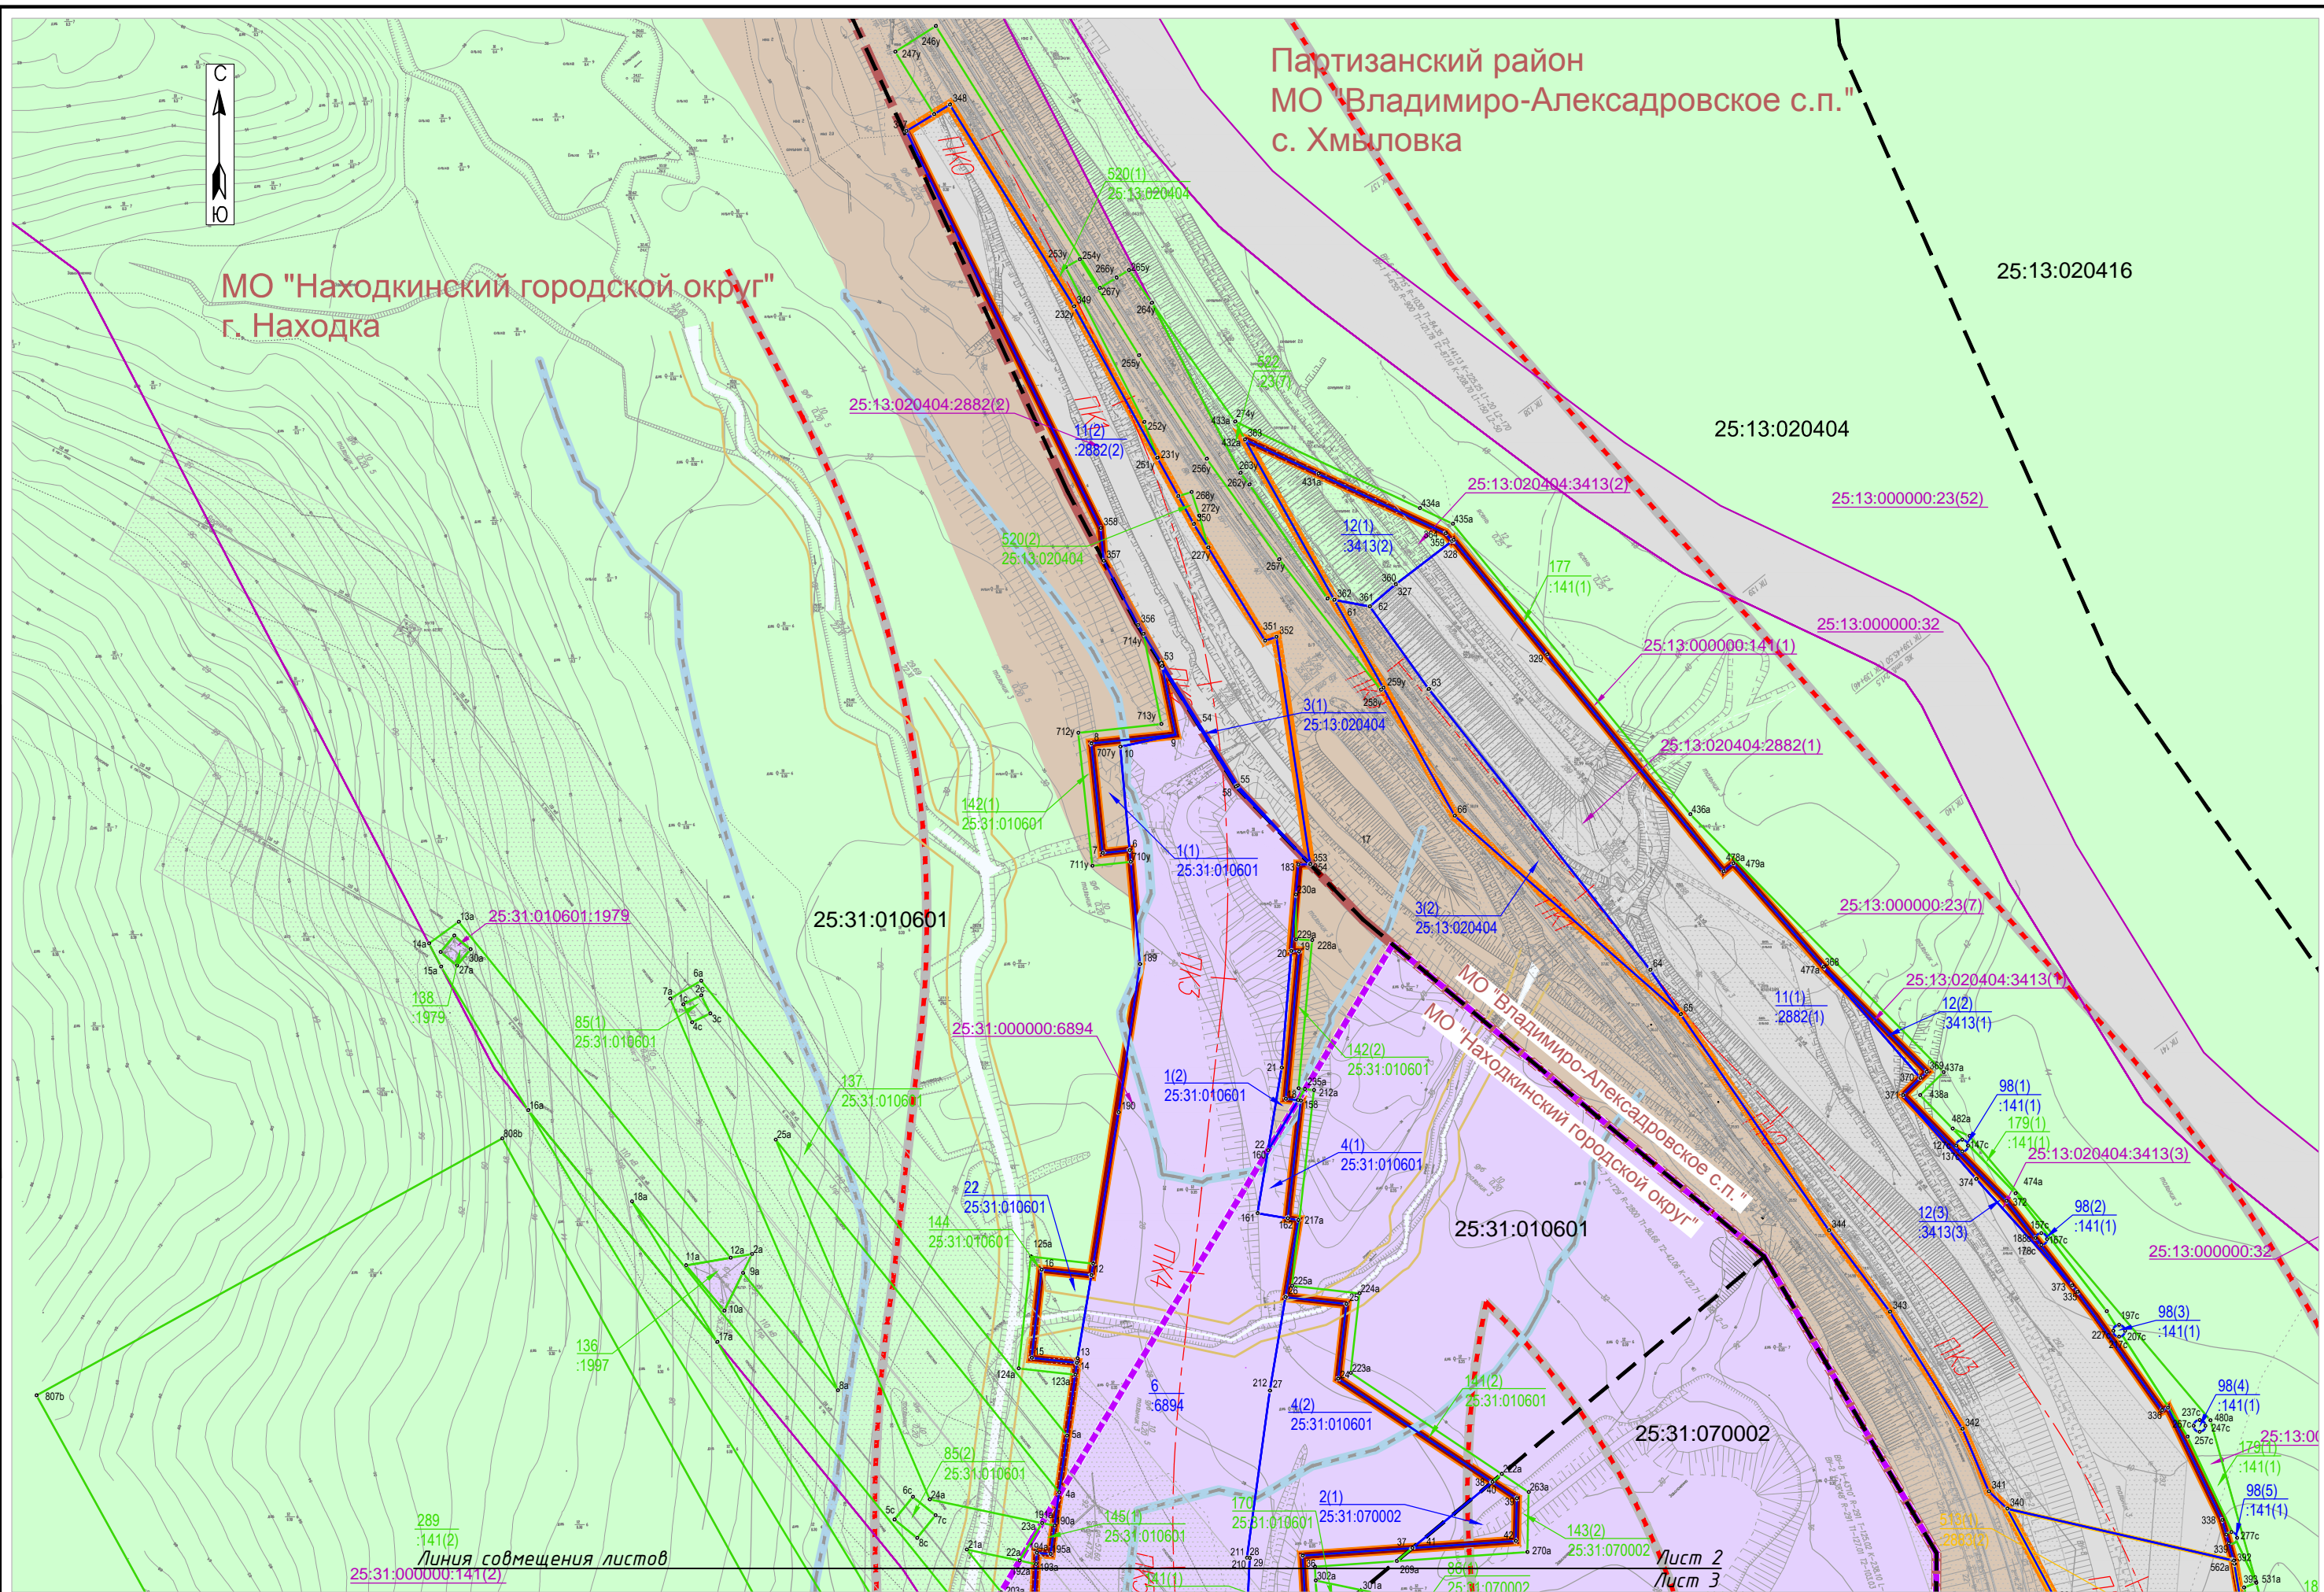

МО "Находкинский городской округ"  
г. Находка

Партизанский район  
МО "Владими́ро-Алекса́дровское с.п."  
с. Хмыловка

Линия совмещения листов  
25:31:000000:141(2)

Лист 2  
Лист 3

СОГЛАСОВАНО	
Инв.№ подл.	Подпись и дата
Взам. инв.№	