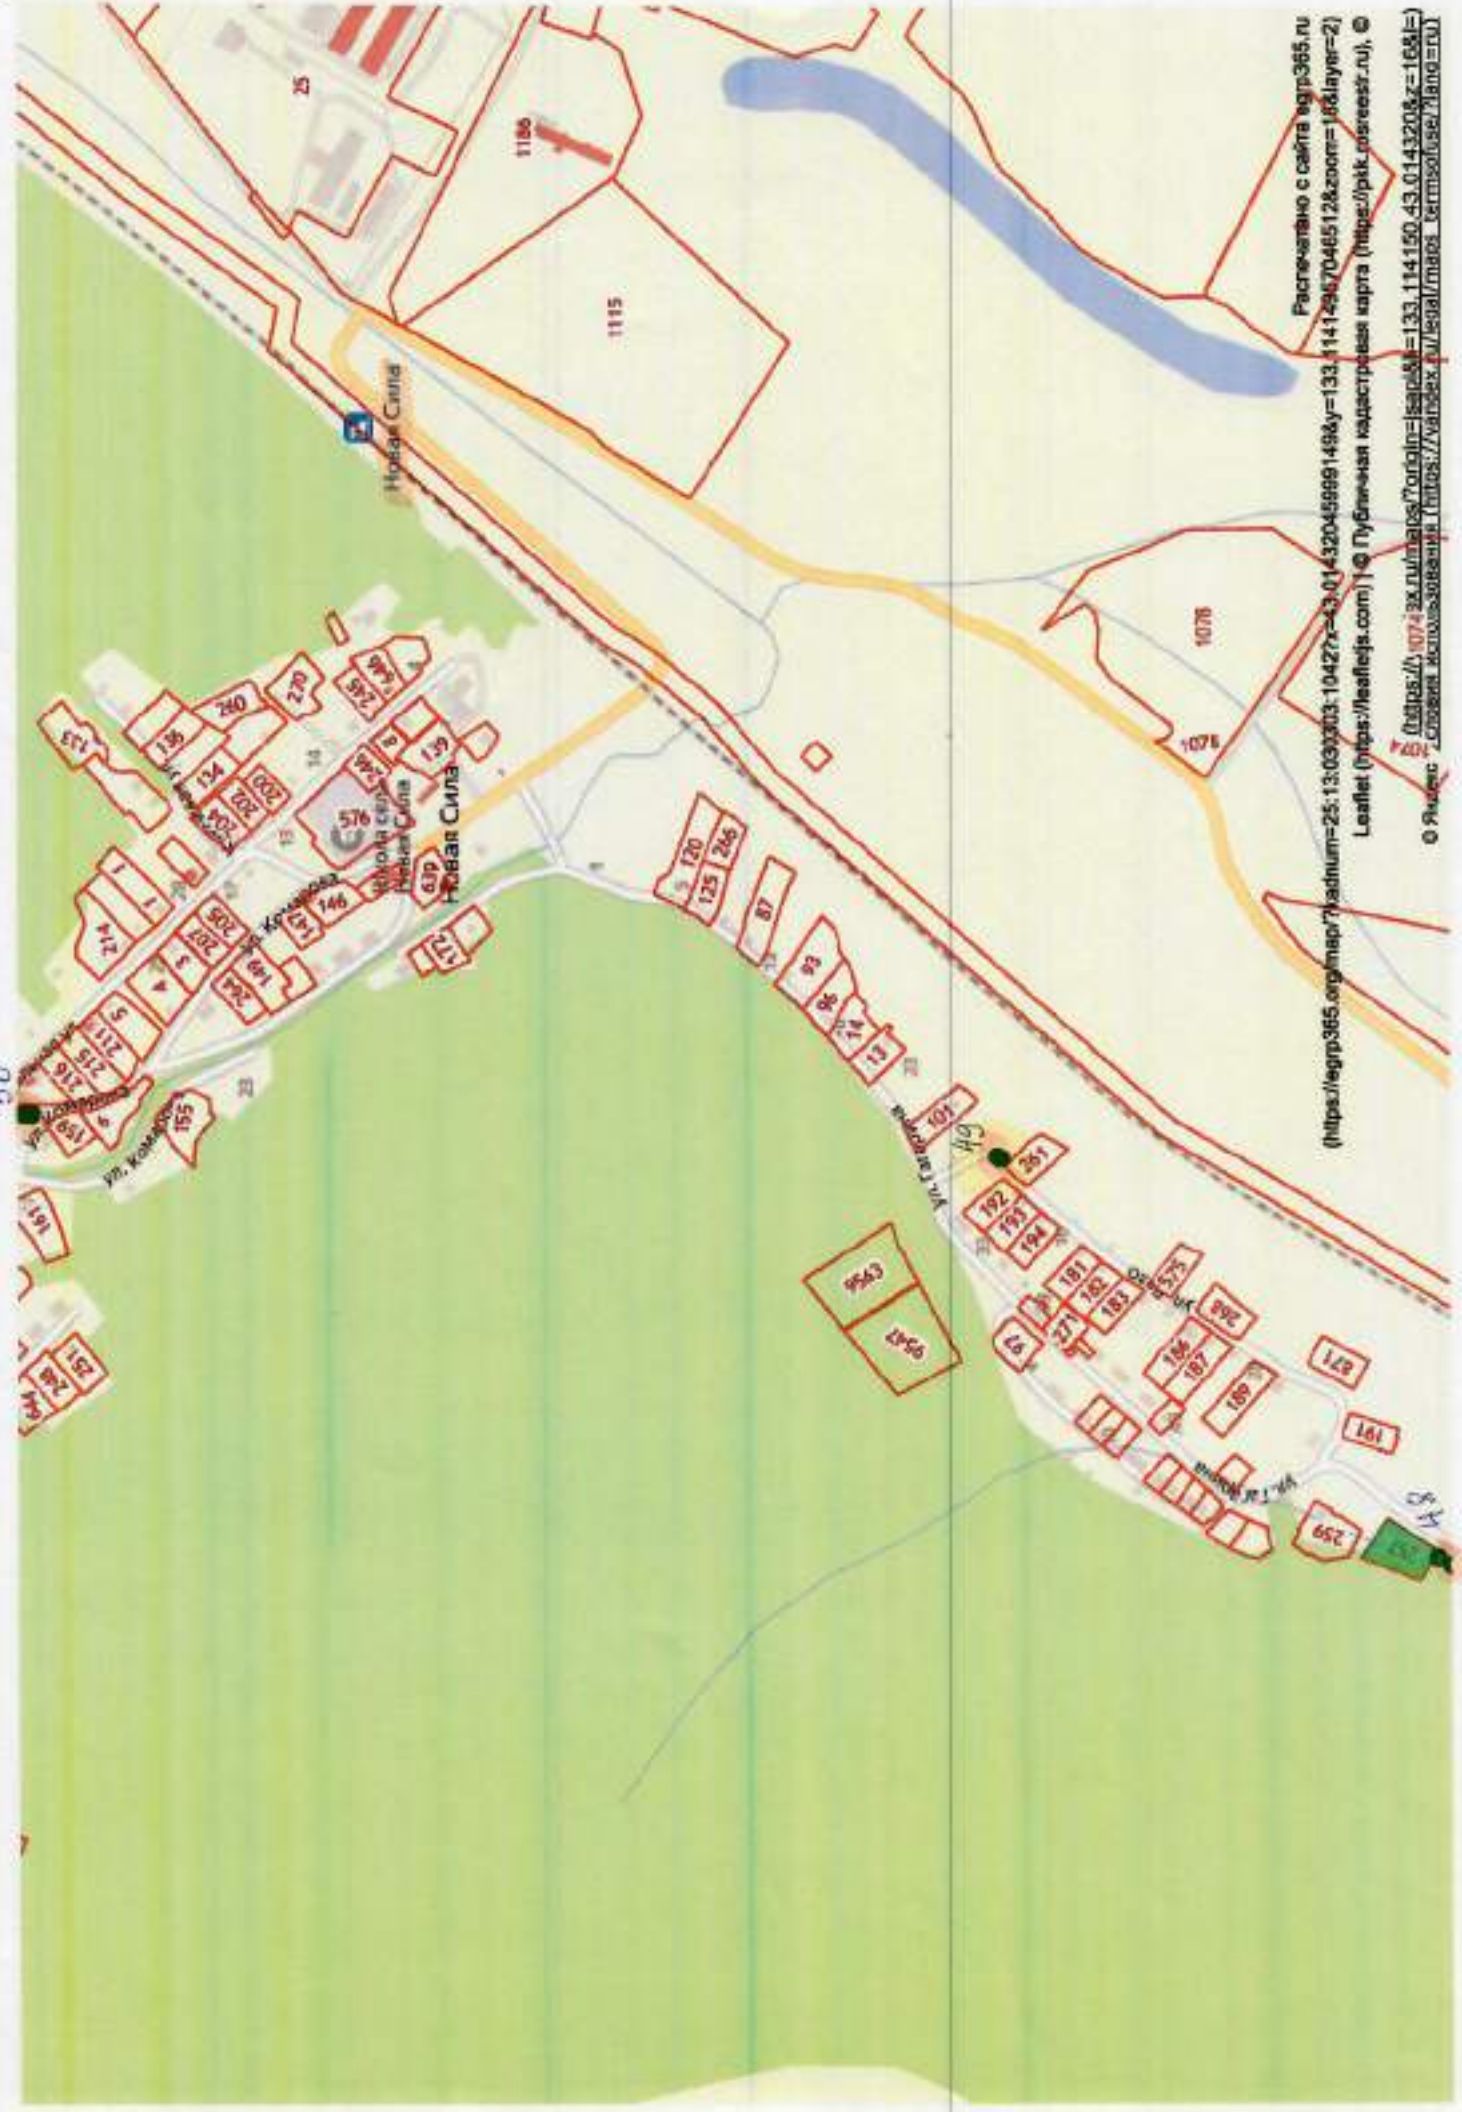

15

50

Распечатано с сайта egrp365.ru
(https://egrp365.org/mapi/?hashnum=25:13:030303:10427x-43:01432045999149&y=133.11414967046512&z=zoom=16&layer=2)
Leaflet (https://leafletjs.com/) | © Публичная кадастровая карта (https://pkk.rosreestr.ru), ©
© Яндекс (https://yandex.ru/maps/?toorgin=issat&ll=133.11415043.014320&z=16&ie=Crosshair) © Росреестр (https://rosreestr.ru/special/maos/terms_of_use/?lang=ru)