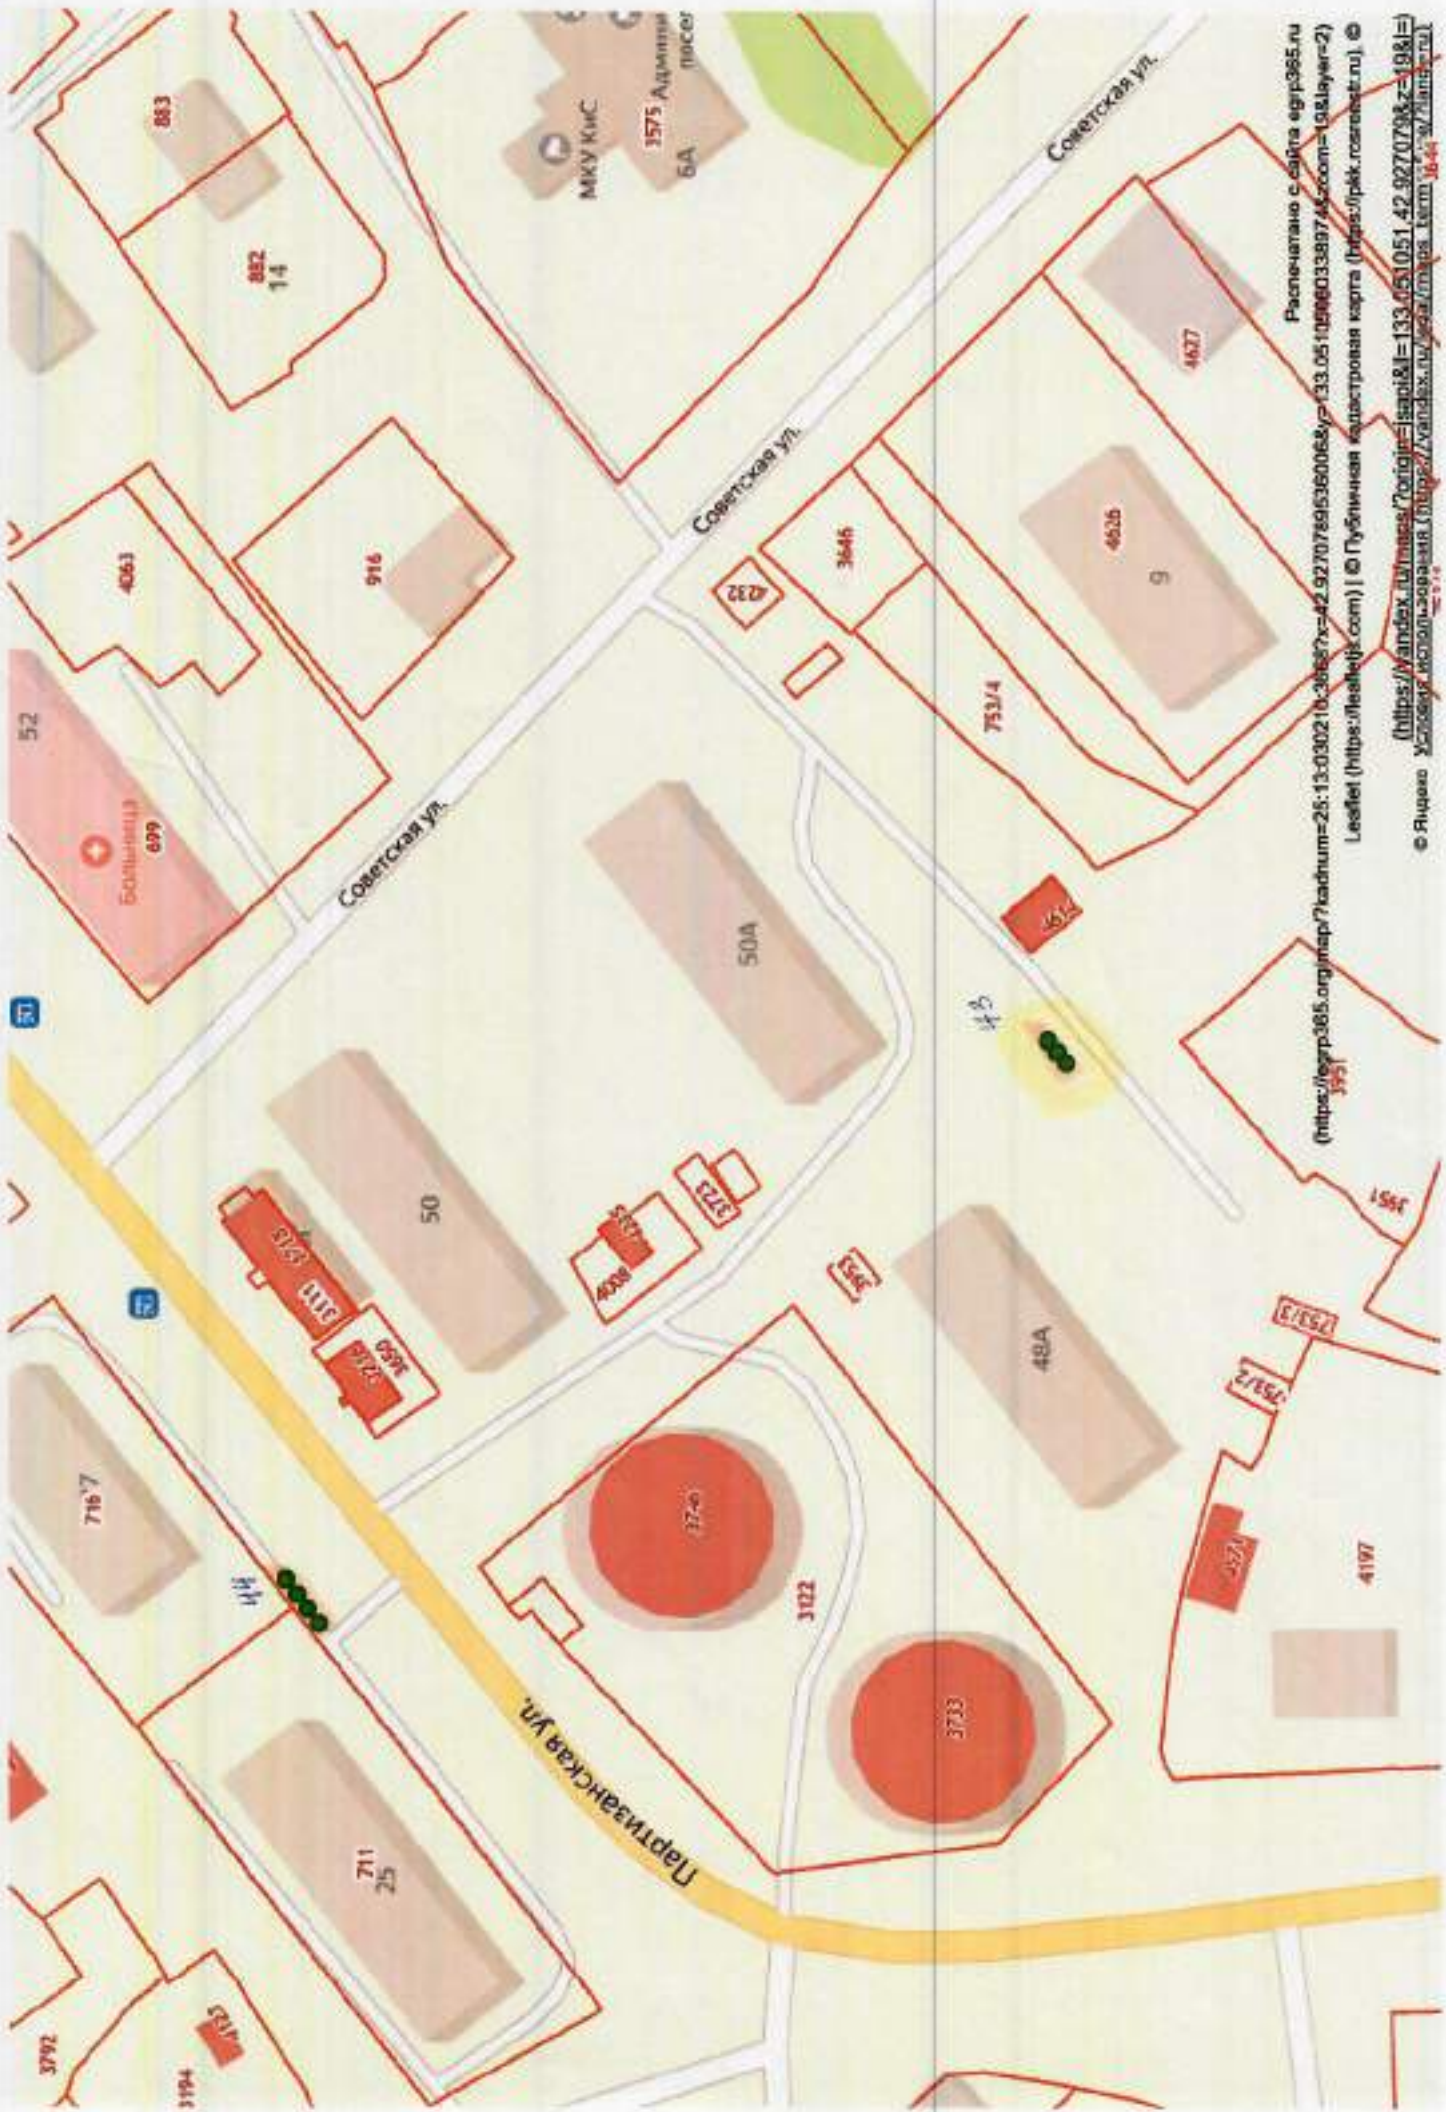

87

Распечатано с сайта egrp365.ru
(https://egrp365.org/map/?loadnum=2&13-030210-366&7x=42.9270789536006&y=53.051096603389746&zoom=19&layer=2)
Leaflet (https://leafletjs.com/) | © Публичная кадастровая карта (https://pkk.rosreestr.ru), ©
(https://yandex.ru/maps/?toorg=1&lat=53.051051429270789&z=19&ll=53.051051429270789,53.051096603389746) © Яндекс