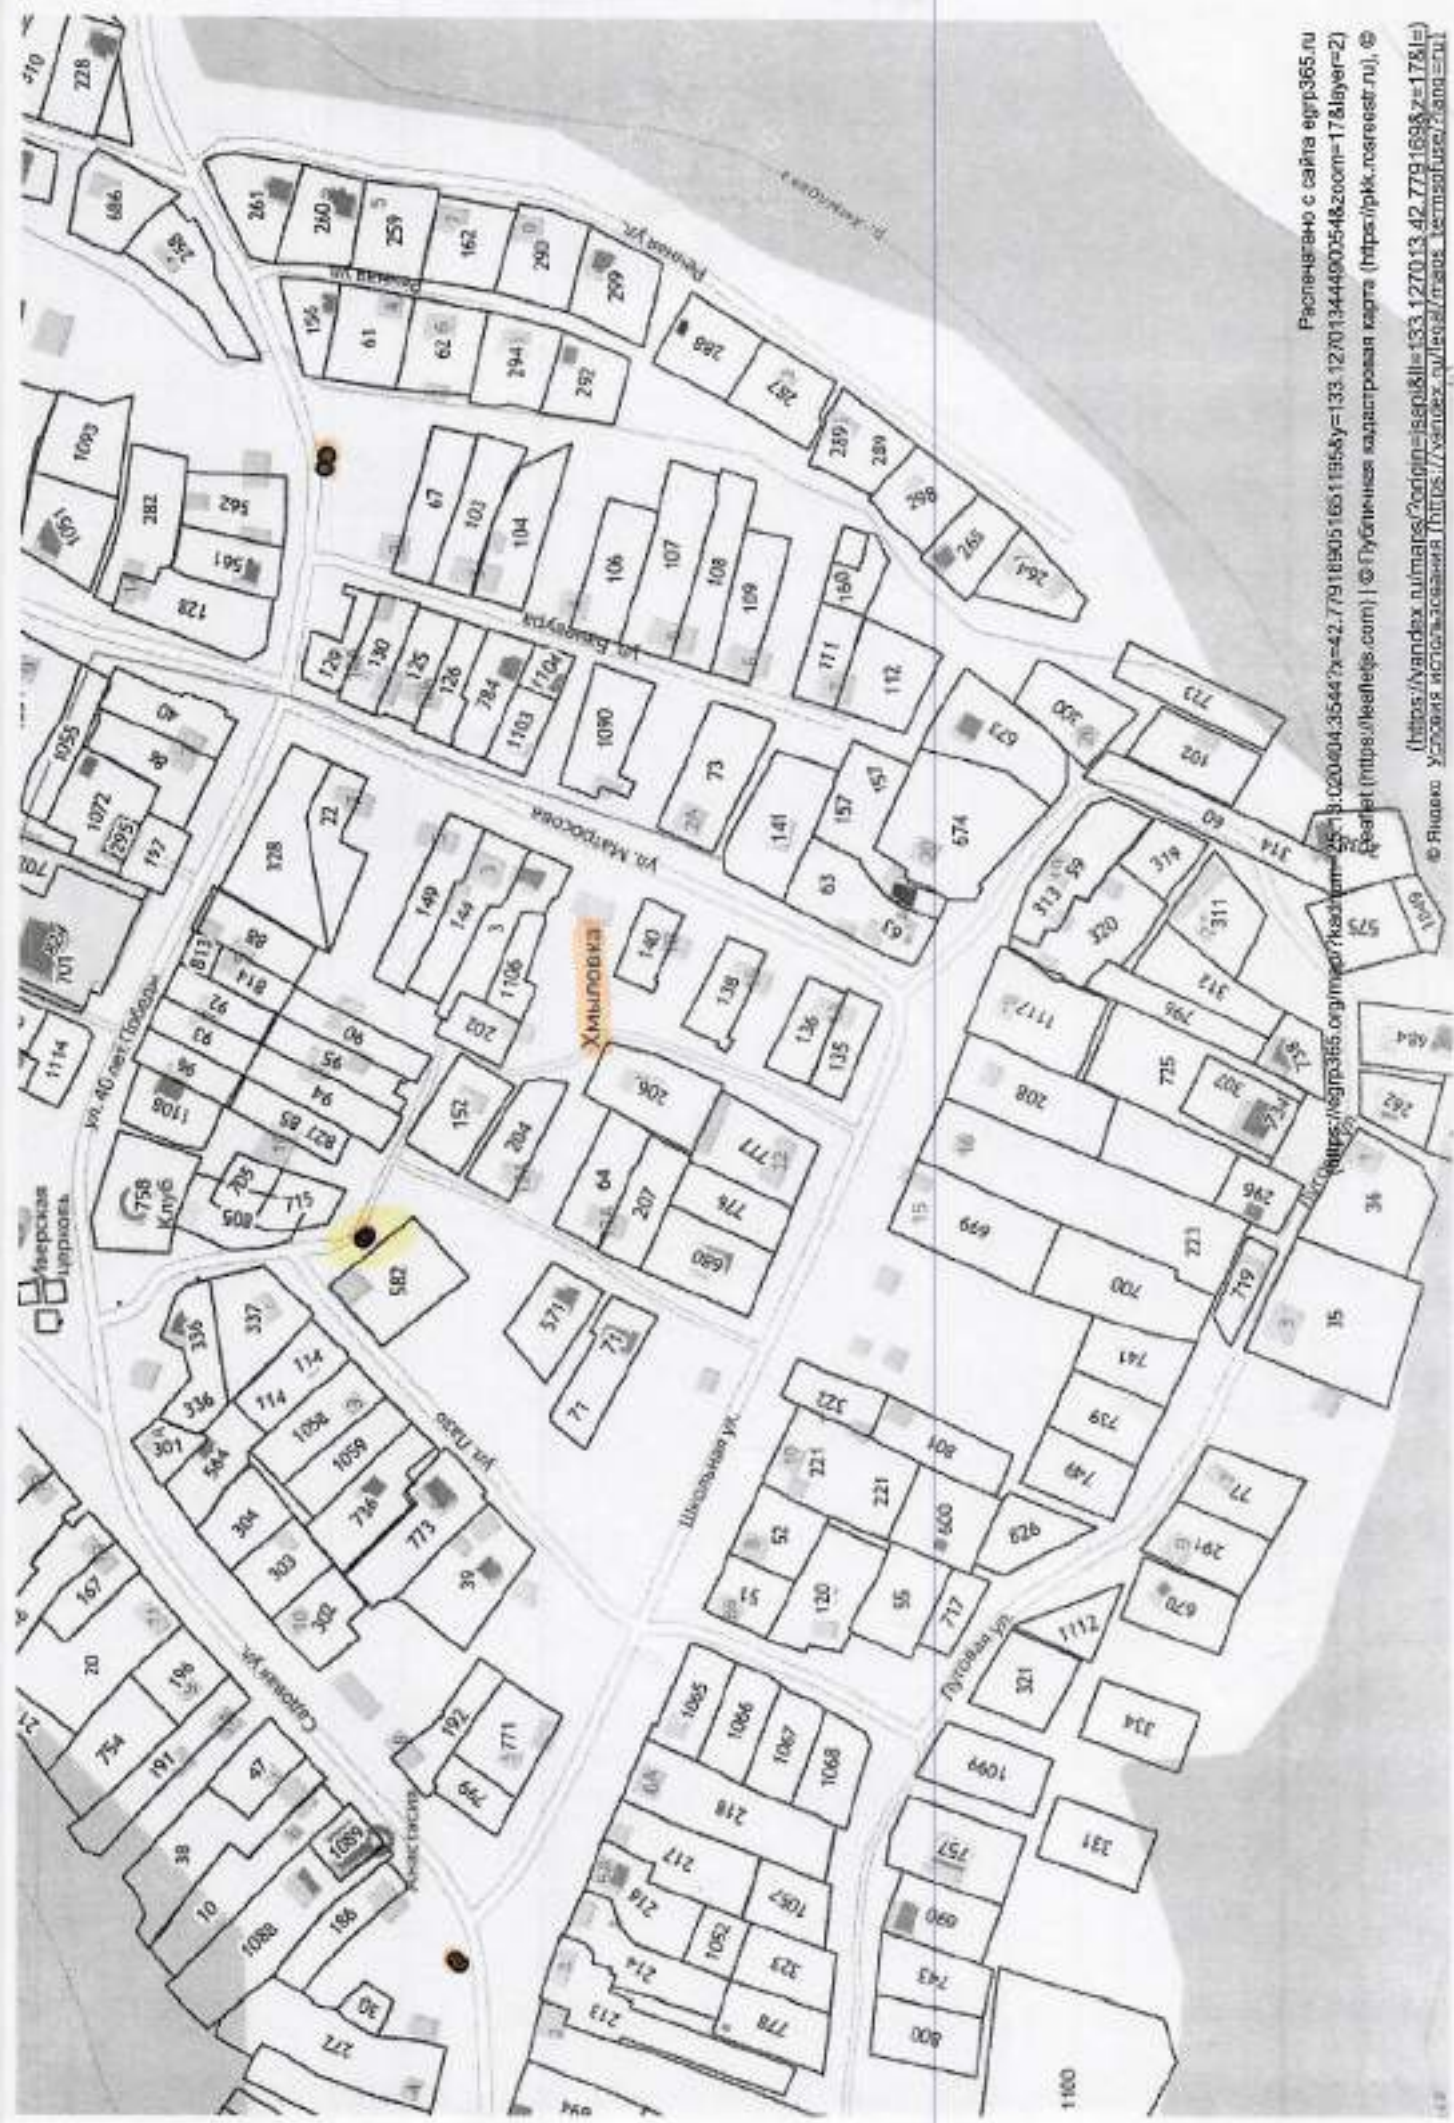

Распечатано с сайта spr365.ru
URL: <https://spr365.ru/m/0?kashim=2513.020404.3544?x=42.79189051651195&y=133.12701344490054&zoom=17&layer=2>
Geoatlet (<https://geoatlet.com>) | © Губернские кадастровая карта (<https://pkc.rosreestr.ru>), ©
© Ридико. Условия использования (<https://www.ridiko.ru/legal/conditions/terms/usage/>)