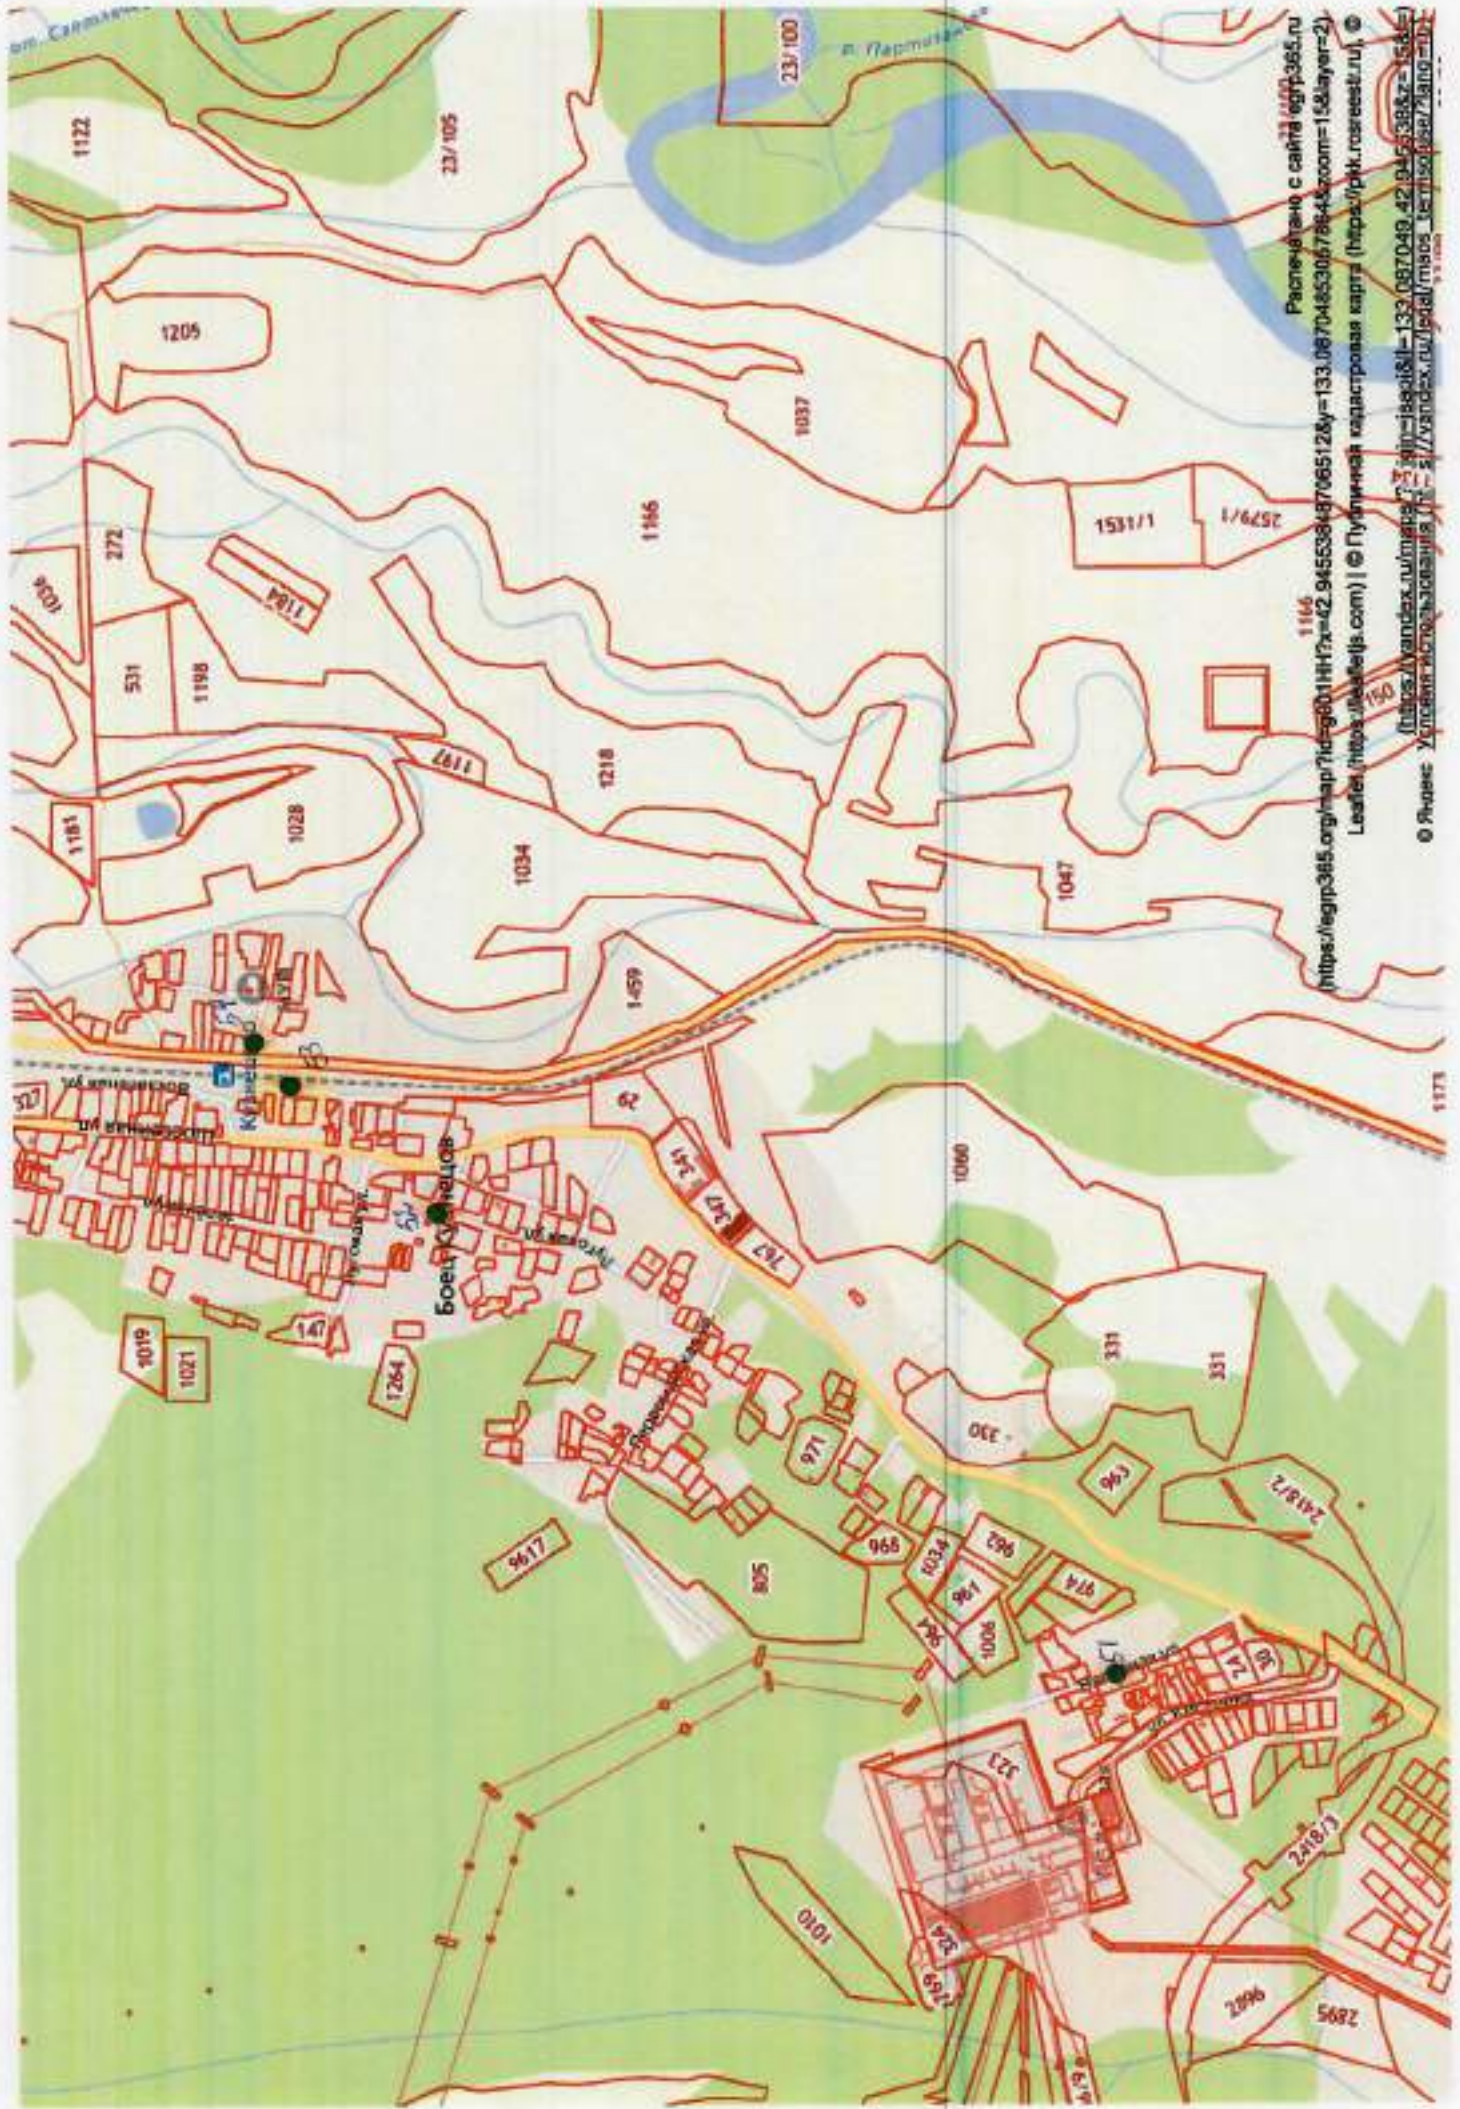

Распечатано с сайта egrp365.ru
<https://egrp365.org/map/?id=96011117;x=42.94553843706512;y=133.0870483057864&zoom=15&layer=2>

Leaflet | <https://leafletjs.com/> | © Публичная кадастровая карта (https://pk.rosreestr.ru), ©

© Яндекс <https://yandex.ru/maps/> | <https://yandex.ru/geo/ulm/133.087048_42.945538/?z=15&el=1>
© Яндекс Услугам: <https://yandex.ru/geo/ulm/133.087048_42.945538/?z=15&el=1>