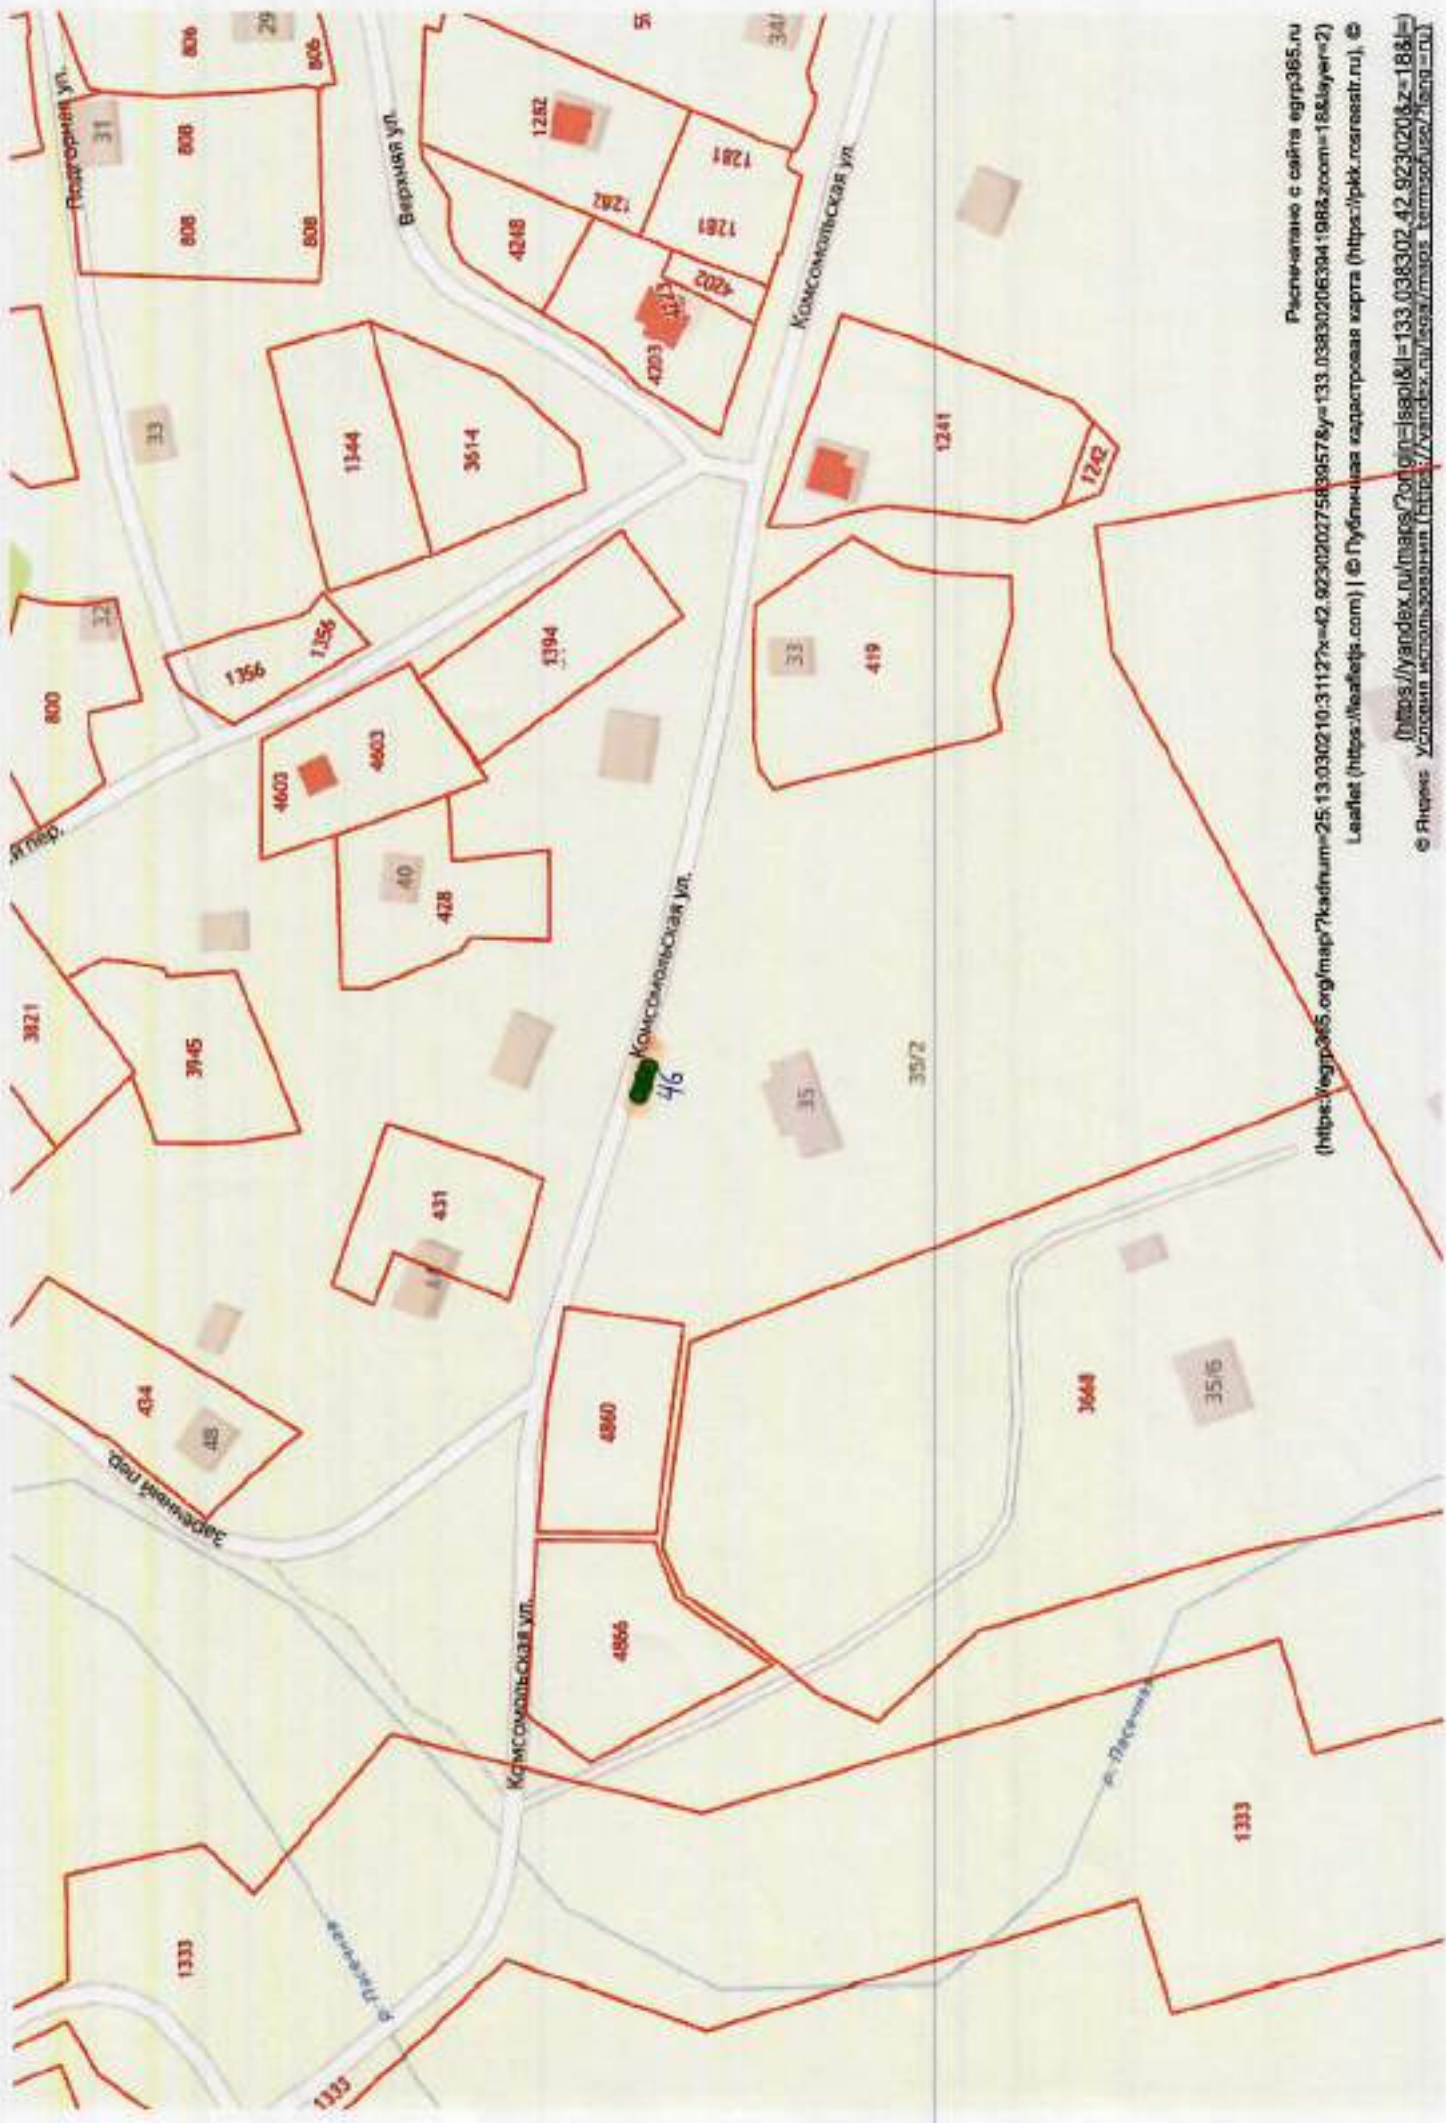

Распечатано с сайта egrp365.ru
(https://egrp365.org/map?kadmum=25:13:030210:3112?x=42.92302027583057&y=133.03830206304198&z=18&layer=2)
Leaflet (https://leafletjs.com) | © Губернцкая картографическая карта (https://pkk.rosreestr.ru), ©
(https://yandex.ru/maps/?origin=spoi&ll=133.03830242.92302027.18&z=18&u=18&u=18)
© Яндекс: Улучшая картографические материалы (https://yandex.ru/legal/map_terms_of_use/?lang=ru)