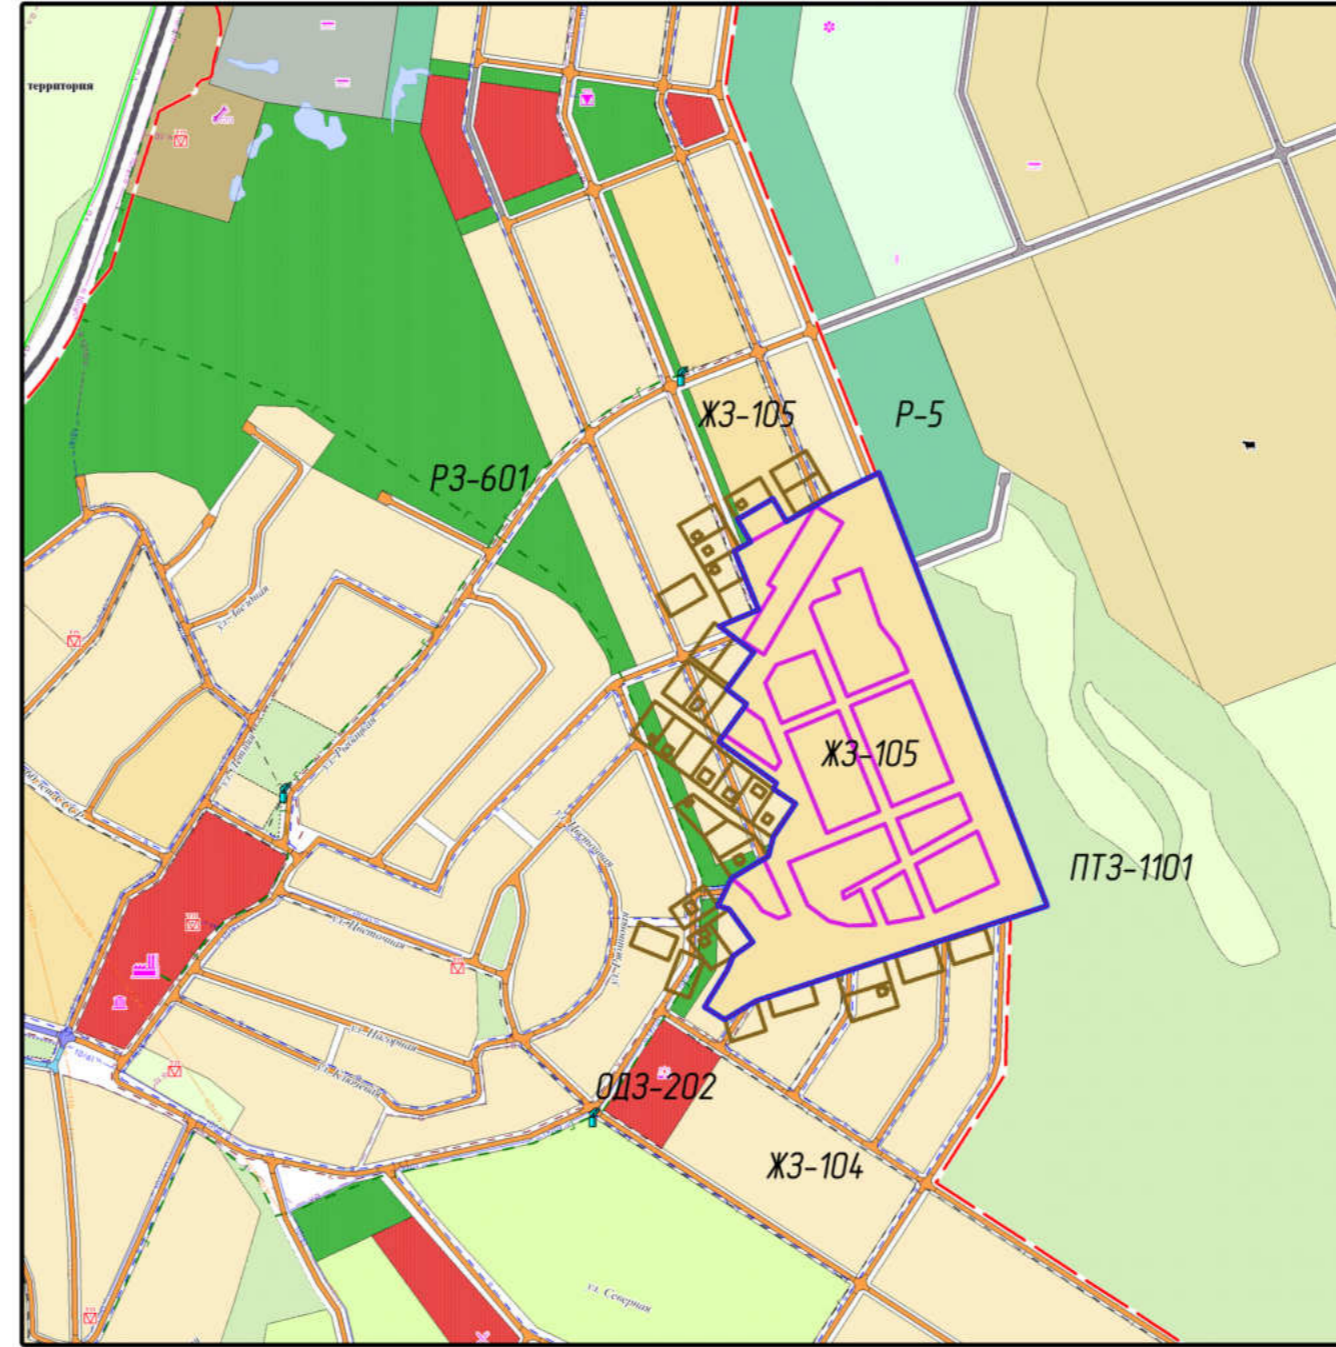

Схема расположения проектируемой территории в соответствии с генеральным планом Владимиро-Александровского сельского поселения Партизанского муниципального района

Схема расположения проектируемой территории в соответствии с правилами землепользования и застройки Владимиро-Александровского сельского поселения Партизанского муниципального района

Схема расположения проектируемой территории в структуре Партизанского муниципального округа

Проектируемая территория

Условные обозначения

Границы

-  Границы проектируемой территории
-  Границы планируемых элементов планировочной структуры
-  Границы участков, прилегающих к планируемой территории

Функциональные зоны, примыкающие к планируемой территории

-  малоэтажной жилой застройки*
-  индивидуальной жилой застройки
-  общественно-делового назначения*
-  места отдыха общего пользования*
-  защитного озеленения
-  природного ландшафта