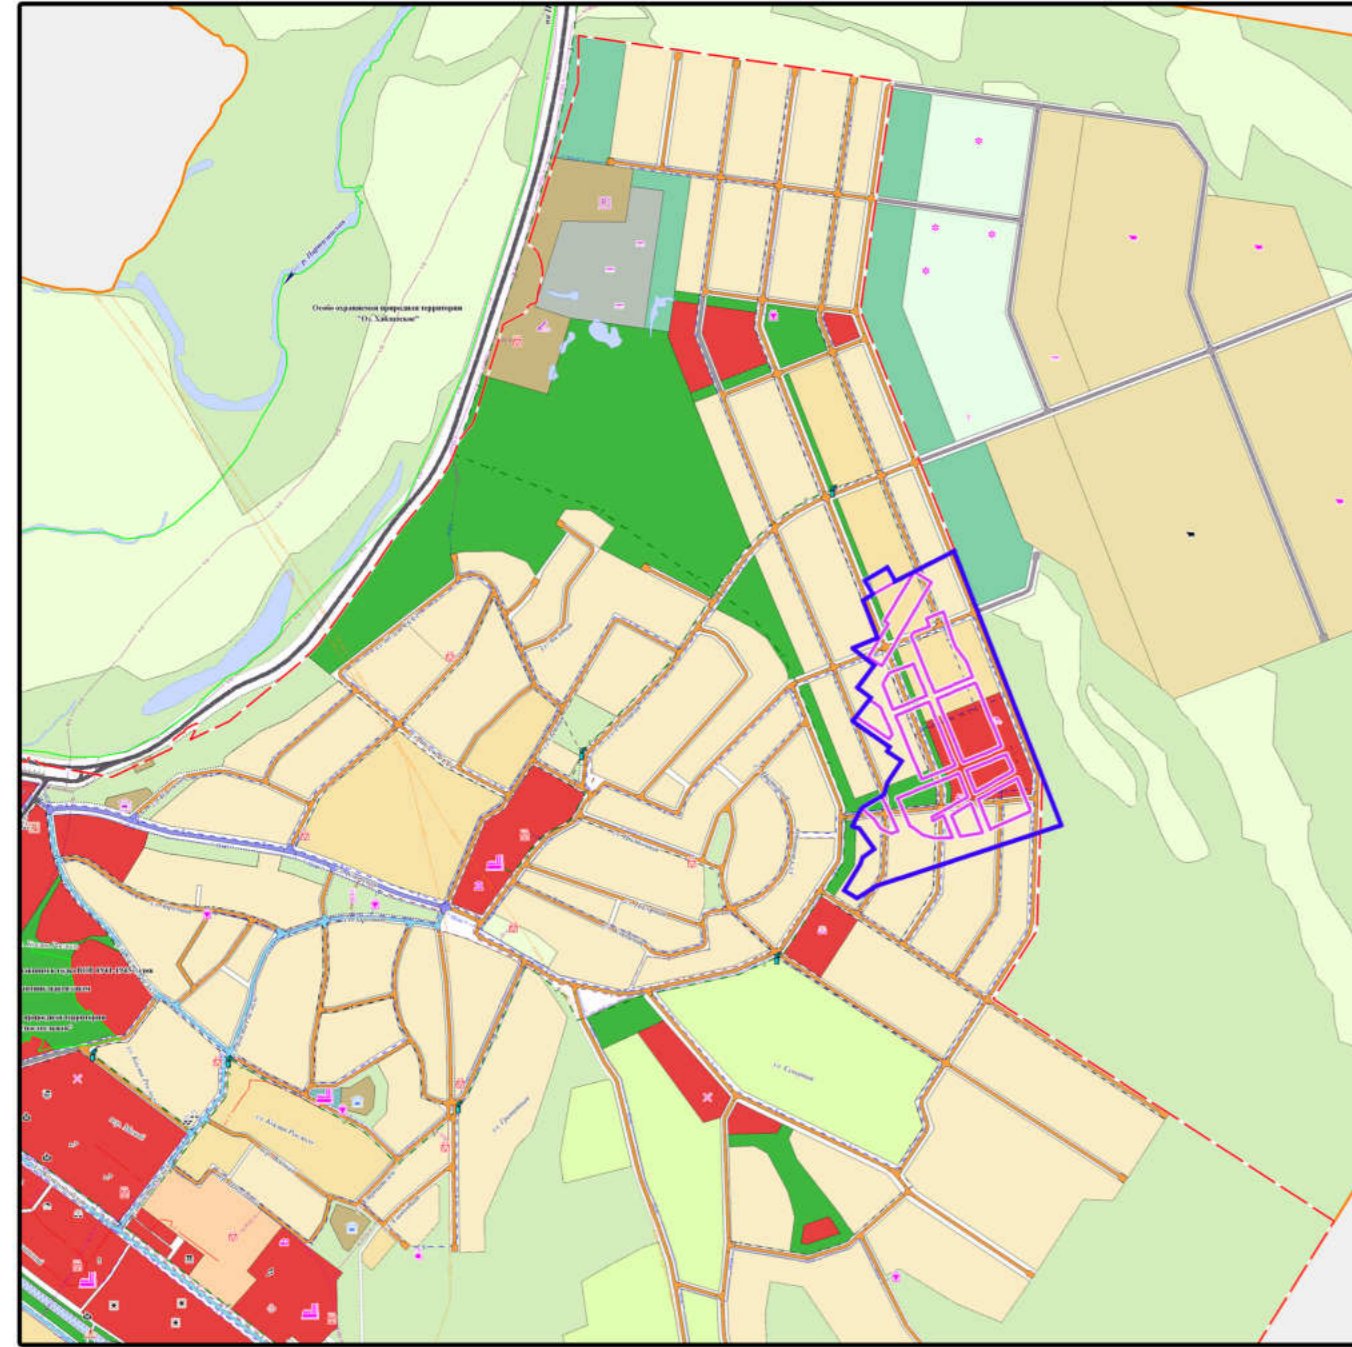

Схема расположения проектируемой территории в соответствии с генеральным планом Владимиро-Александровского сельского поселения Партизанского муниципального района

Схема расположения проектируемой территории в соответствии с правилами землепользования и застройки Владимиро-Александровского сельского поселения Партизанского муниципального района

Схема расположения проектируемой территории в структуре Партизанского муниципального округа

Проектируемая территория

Условные обозначения

Границы

-  Границы проектируемой территории
-  Границы планируемых элементов планировочной структуры
-  Границы участков, прилегающих к планируемой территории

Функциональные зоны, примыкающие к планируемой территории

-  малоэтажной жилой застройки*
-  индивидуальной жилой застройки
-  общественно-делового назначения*
-  места отдыха общего пользования*
-  защитного озеленения
-  природного ландшафта