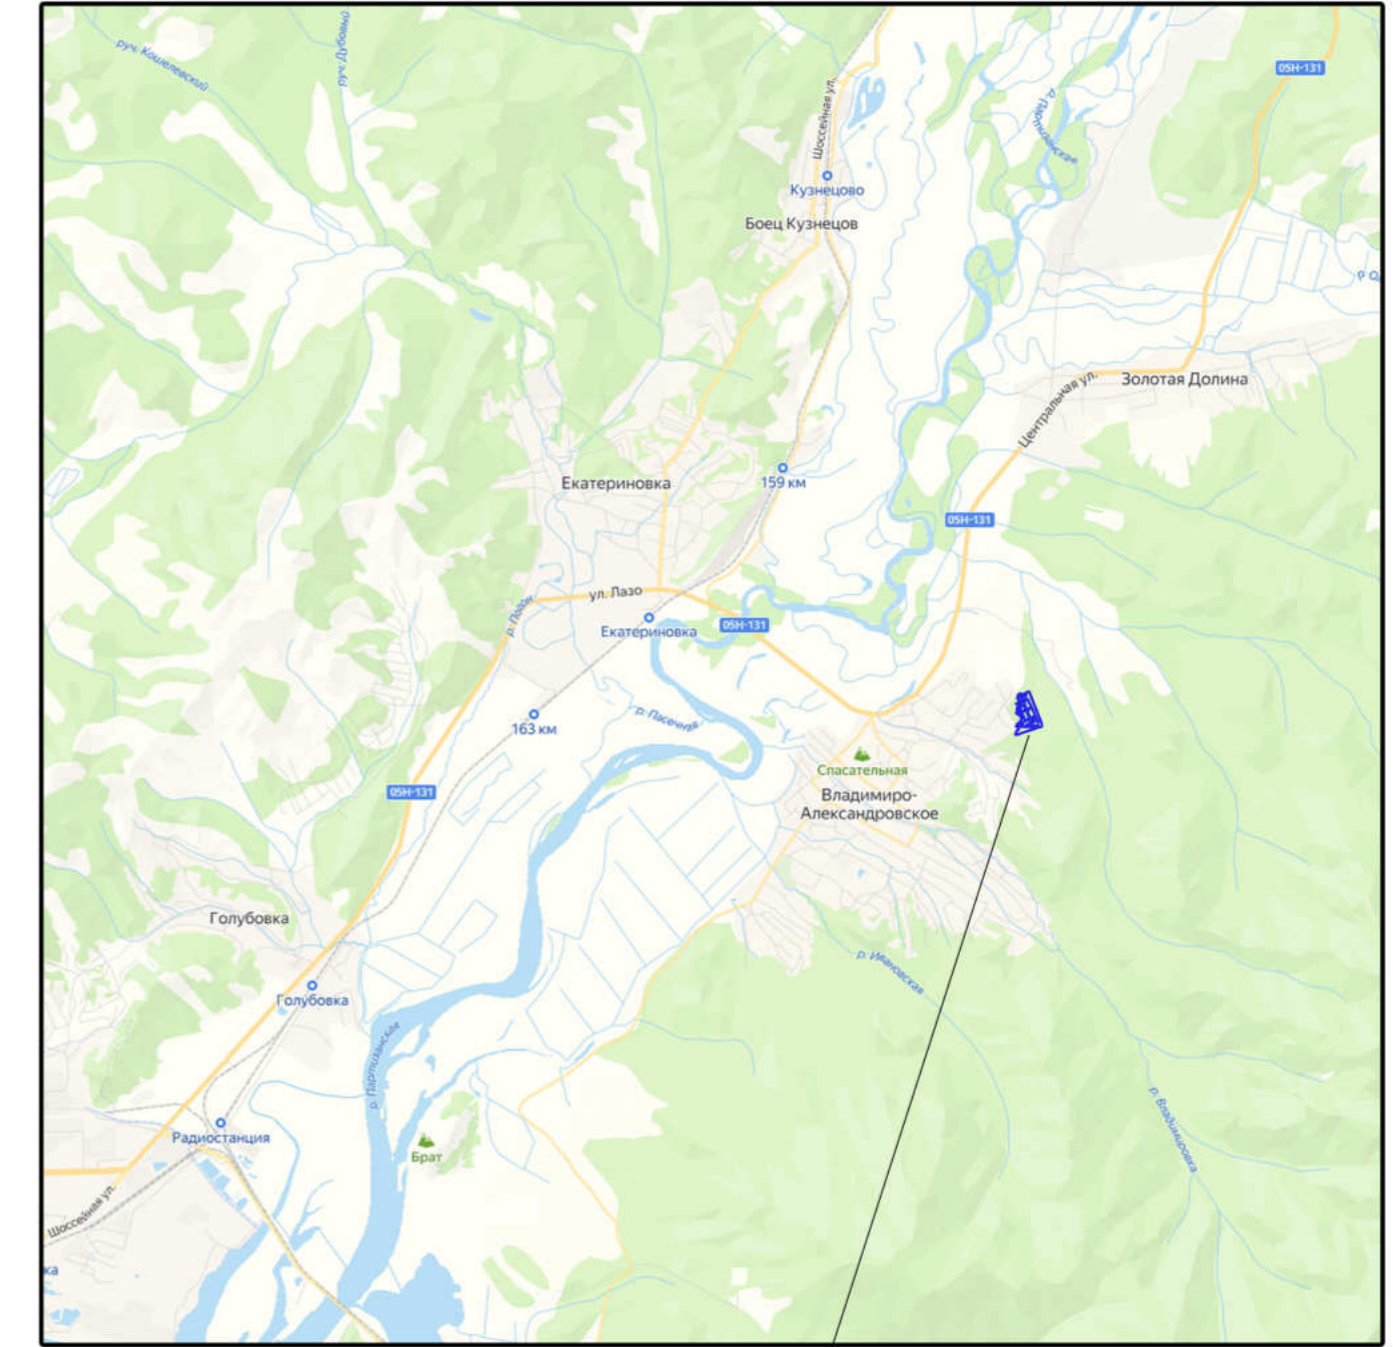

Схема расположения проектируемой территории в соответствии с генеральным планом Владимиро-Александровского сельского поселения Партизанского муниципального района

Схема расположения проектируемой территории в соответствии с правилами землепользования и застройки Владимиро-Александровского сельского поселения Партизанского муниципального района

Схема расположения проектируемой территории в структуре Партизанского муниципального округа

Проектируемая территория

Условные обозначения

Границы

-  Границы проектируемой территории
-  Границы планируемых элементов планировочной структуры
-  Границы участков, прилегающих к планируемой территории

Функциональные зоны, примыкающие к планируемой территории

-  малоэтажной жилой застройки*
-  индивидуальной жилой застройки
-  общественно-делового назначения*
-  места отдыха общего пользования*
-  защитного озеленения
-  природного ландшафта