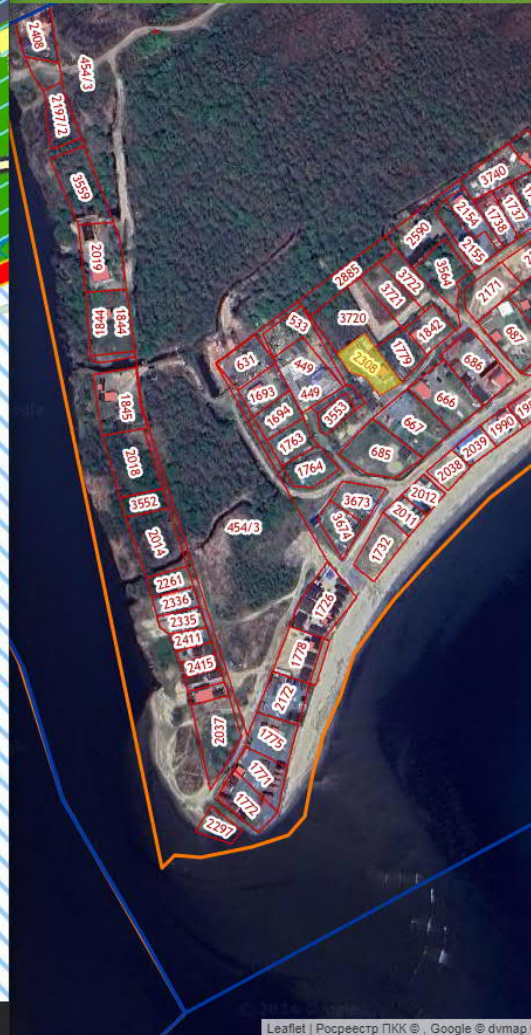

At the bottom of the popup, there are checkboxes for "Авто-фокус" and "Авто-запрос". Below the popup, a status bar shows coordinates: Масштаб ≈ 1: 13 165, WGS-84, В = 43.79182400; L = 133.52555000. A small window at the bottom displays "ЗУ: 25:13:030202".

MAP Нанести на карту Сохранить как... Пересчитать файл

ПКК онлайн данные

ОКС	ЗУ	Тер.Зон	ЗОУиТ
Кадастровый номер: 25:13:030204:3673			
Адрес: Приморский край, Партизанский район, п. Волчанец, ул. Набережная, дом 18а			
Дата применения КС: 02.02.2023			
Площадь: 741			
Кадастровая стоимость: 383363.82			
Категория земель: Земли населенных пунктов			
Дата утверждения КС: 01.03.2023			
Дата внесения сведений КС: 13.03.2023			
Дата определения КС: 02.02.2023			
Форма права: Частная собственность			
Кад. квартал: 25:13:030204			
Разрешенное использование: Для ведения личного подсобного хозяйства			

1: 3 290 WGS-84 В = 42.90526815; L = 132.78261781

Авто-фокус Авто-запрос

Поиск

12:51
19.07.2024

25:13:030204:2308

ПКК онлайн данные

ОКС	ЗУ	Тер.Зона	ЗООИТ

Кадастровый номер: 25:13:030204:2308
Адрес: Приморский край, р-н Партизанский, п. Волчанец, ул. Набережная, д. 15 д
Дата применения КС: 01.01.2021
Площадь: 1000
Кадастровая стоимость: 307707.71
Категория земель: Земли населенных пунктов
Дата утверждения КС: -
Дата внесения сведений КС: 28.12.2020
Дата определения КС: 15.10.2020
Форма права: Частная собственность
Кад. квартал: 25:13:030204
Разрешенное использование: Для ведения личного подсобного хозяйства

Масштаб ≈ 1: 3 290 WGS-84 В = 42.90526815; L = 132.78261781 Авто-фокус Авто-запрос

Leaflet | Росреестр ПКК ©, Google © dvmap ©

25:13:020303:136, 25:13:020303:137, 25:13:020303:138

25:13:030303:1550

The screenshot shows the DVMAP web application interface. The main map area displays a detailed view of land parcels with red and green outlines and various numerical labels. A data panel on the right side provides the following information: