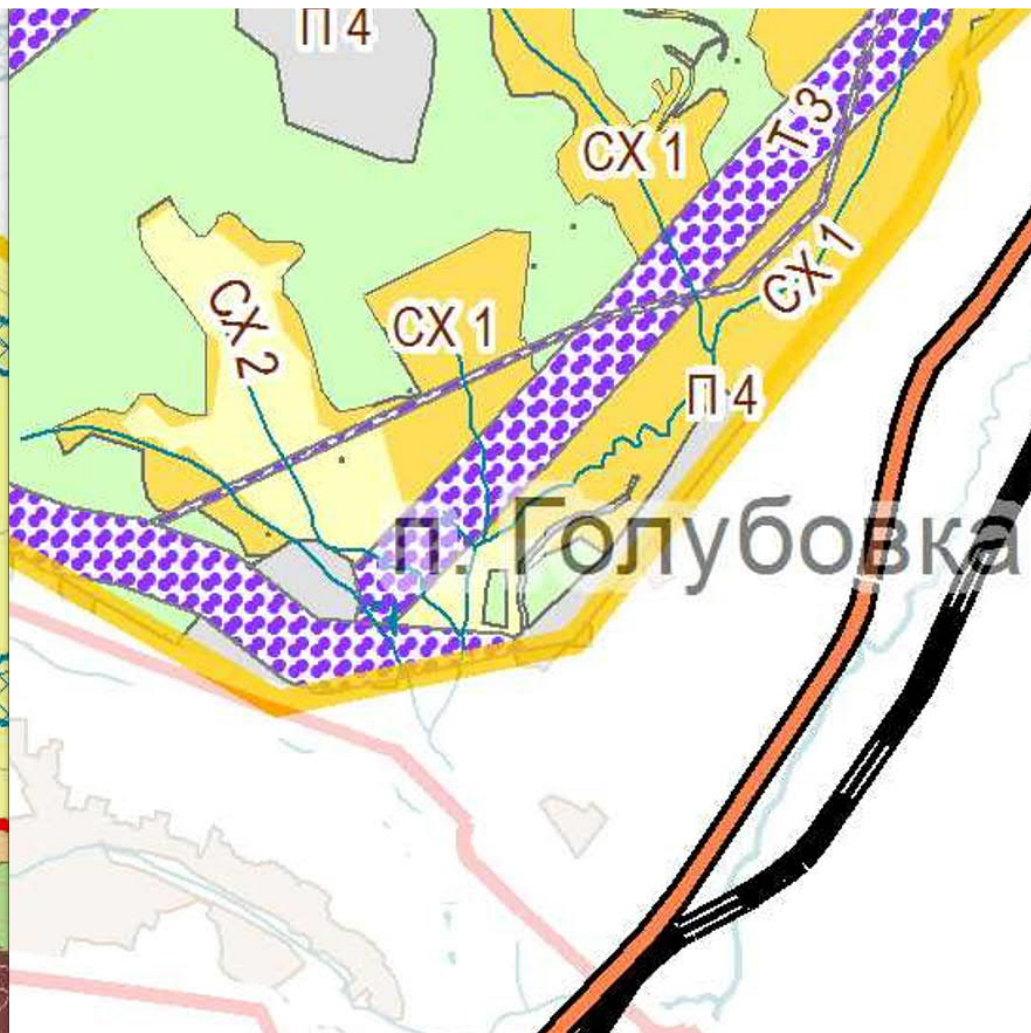

25:13:030202:6057

Элементов: 9 Выбран 1 элемент: 88,5 КБ 161 % 200 м ПНК © Росреестр 2010-2024 | ЕЭНО © Росреестр 2019-2024