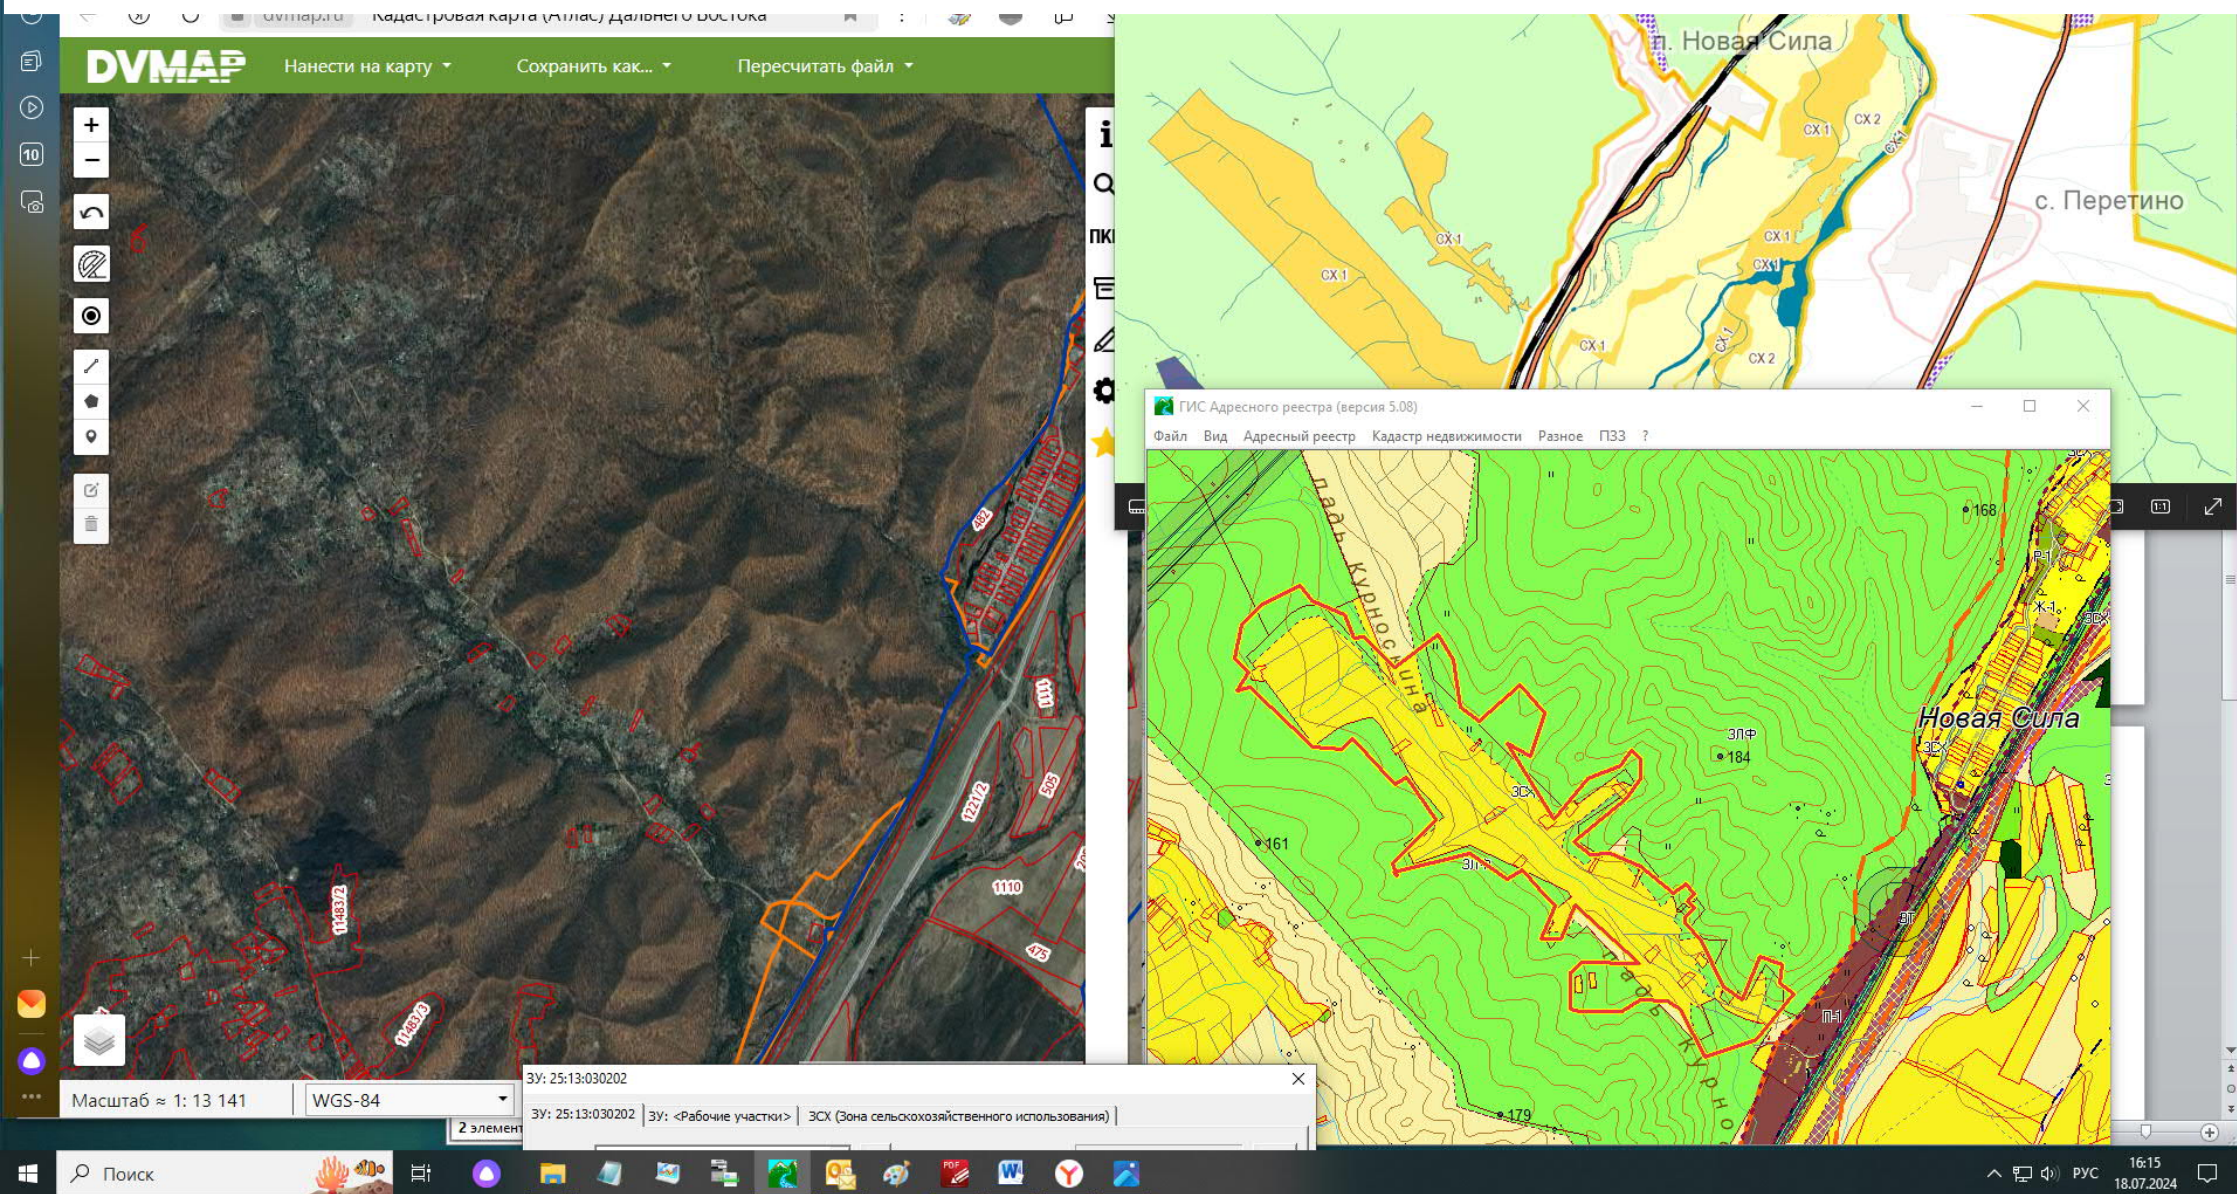

НОСТ "Буревестник"