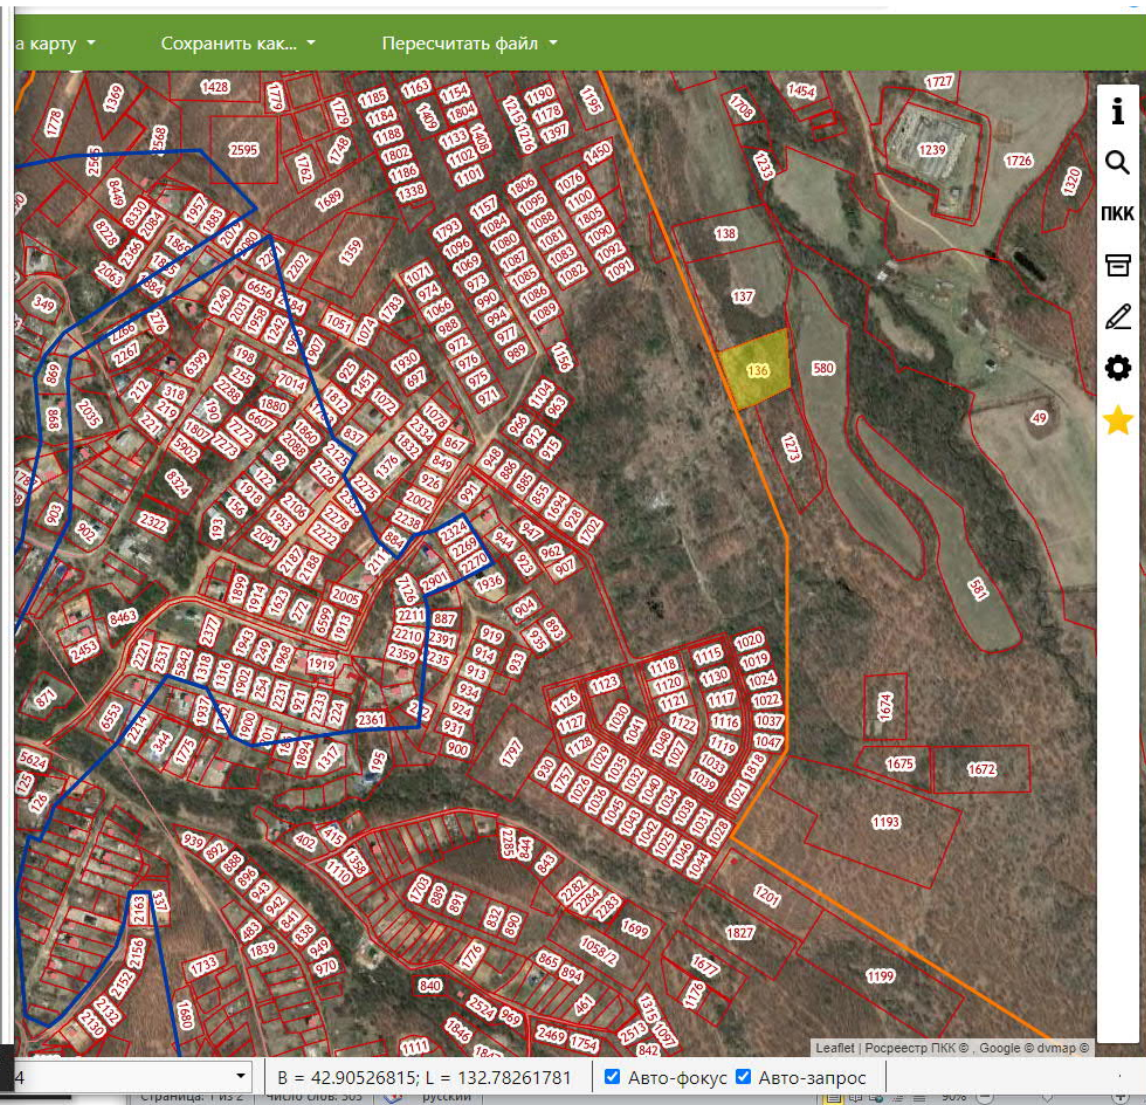

MAP Нанести на карту Сохранить как... Пересчитать файл

ПКК онлайн данные

ОКС	ЗУ	Тер.Зон	ЗОУиТ
Кадастровый номер: 25:13:030204:3673			
Адрес: Приморский край, Партизанский район, п. Волчанец, ул. Набережная, дом 18а			
Дата применения КС: 02.02.2023			
Площадь: 741			
Кадастровая стоимость: 383363.82			
Категория земель: Земли населенных пунктов			
Дата утверждения КС: 01.03.2023			
Дата внесения сведений КС: 13.03.2023			
Дата определения КС: 02.02.2023			
Форма права: Частная собственность			
Кад. квартал: 25:13:030204			
Разрешенное использование: Для ведения личного подсобного хозяйства			

1: 3 290 WGS-84 В = 42.90526815; L = 132.78261781

Авто-фокус Авто-запрос

Поиск

12:51
19.07.2024

25:13:030204:2308

ПКК онлайн данные

ОКС	ЗУ	Тер.Зона	ЗООИТ

Кадастровый номер: 25:13:030204:2308
Адрес: Приморский край, р-н Партизанский, п. Волчанец, ул. Набережная, д. 15 д
Дата применения КС: 01.01.2021
Площадь: 1000
Кадастровая стоимость: 307707.71
Категория земель: Земли населенных пунктов
Дата утверждения КС: -
Дата внесения сведений КС: 28.12.2020
Дата определения КС: 15.10.2020
Форма права: Частная собственность
Кад. квартал: 25:13:030204
Разрешенное использование: Для ведения личного подсобного хозяйства

Масштаб ≈ 1: 3 290 WGS-84 В = 42.90526815; L = 132.78261781 Авто-фокус Авто-запрос

Leaflet | Росреестр ПКК ©, Google © dvmap ©

25:13:020303:136, 25:13:020303:137, 25:13:020303:138

25:13:030303:1550

The screenshot shows the DVMAP web application interface. The main map area displays a detailed view of land parcels with red and green outlines and various numerical labels. A data panel on the right side provides the following information: