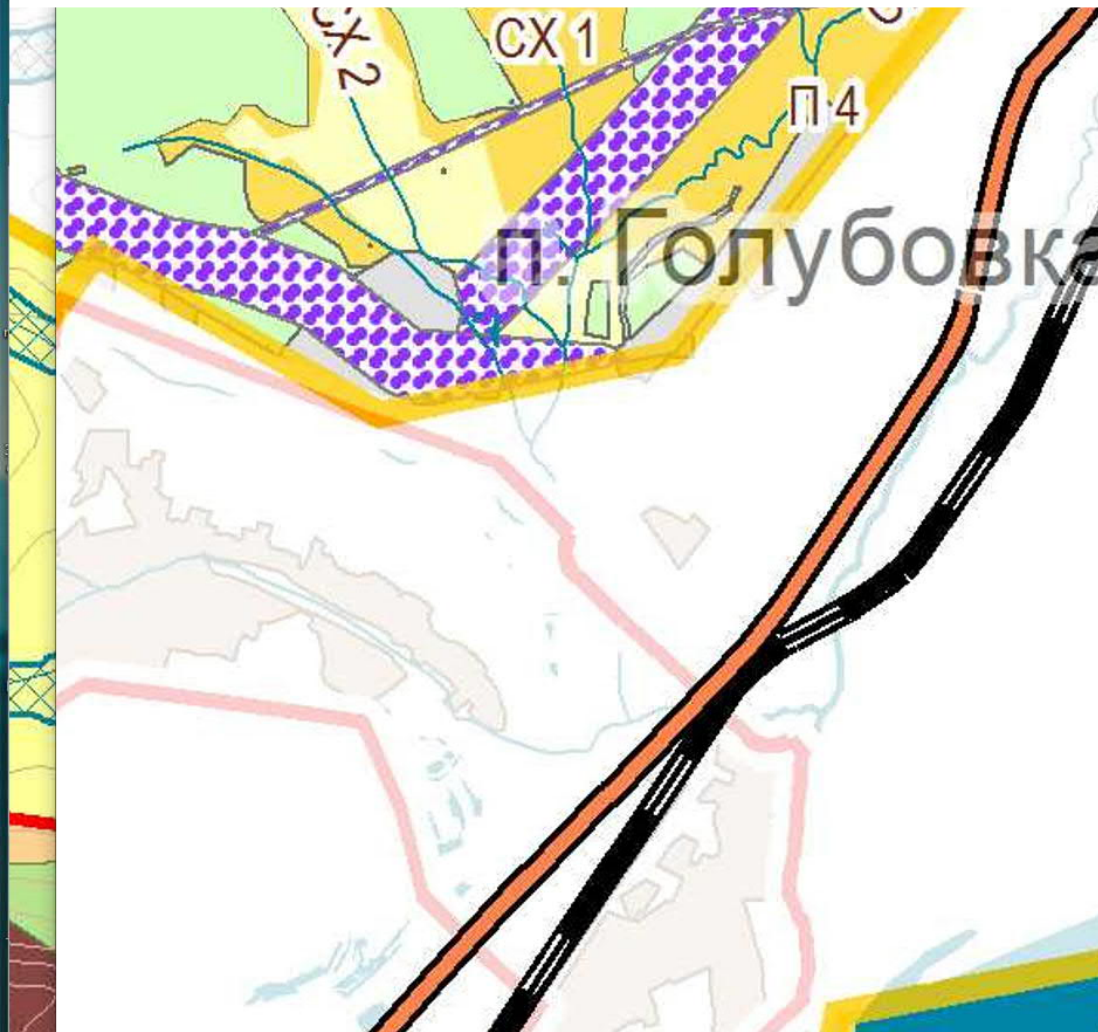

Масштаб ≈ 1: 13 168 WGS-84 В = 42.90649409; L = 133.03340435

12:37 08.08.2024

25:13:030202:6057

Элементов: 9 Выбран 1 элемент: 88,5 КБ 161 % 200 м ПНК © Росреестр 2010-2024 | ЕЭНО © Росреестр 2019-2024

25:13:030202:6057