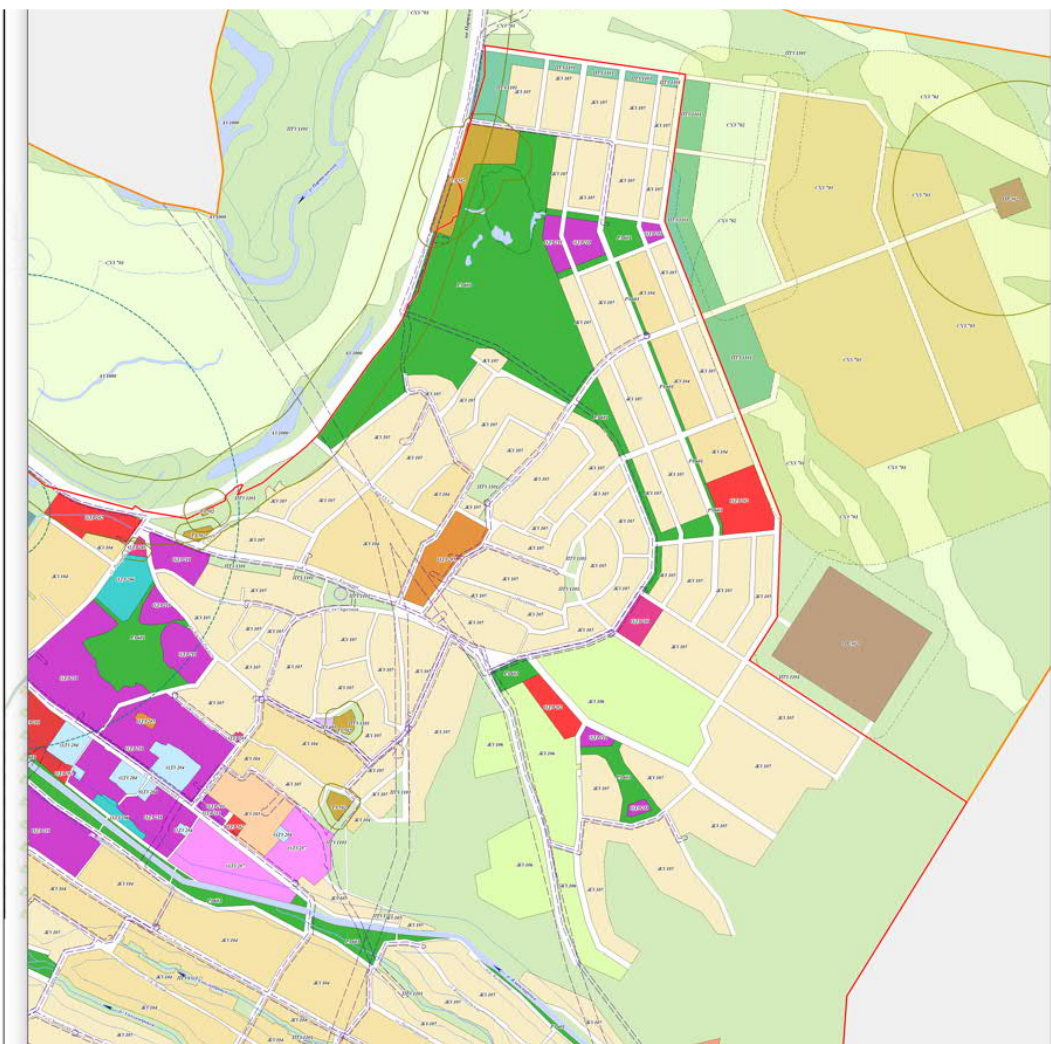

MAP Нанести на карту Сохранить как... Пересчитать файл

ПКК онлайн данные

ОКС	ЗУ	Тер.Зон	ЗОУиТ
Кадастровый номер: 25:13:030204:3673			
Адрес: Приморский край, Партизанский район, п. Волчанец, ул. Набережная, дом 18а			
Дата применения КС: 02.02.2023			
Площадь: 741			
Кадастровая стоимость: 383363.82			
Категория земель: Земли населенных пунктов			
Дата утверждения КС: 01.03.2023			
Дата внесения сведений КС: 13.03.2023			
Дата определения КС: 02.02.2023			
Форма права: Частная собственность			
Кад. квартал: 25:13:030204			
Разрешенное использование: Для ведения личного подсобного хозяйства			

1: 3 290 WGS-84 В = 42.90526815; L = 132.78261781

Авто-фокус Авто-запрос

Поиск

12:51
19.07.2024

25:13:030204:2308

ПКК онлайн данные

ОКС	ЗУ	Тер.Зона	ЗООИТ

Кадастровый номер: 25:13:030204:2308
Адрес: Приморский край, р-н Партизанский, п. Волчанец, ул. Набережная, д. 15 д
Дата применения КС: 01.01.2021
Площадь: 1000
Кадастровая стоимость: 307707.71
Категория земель: Земли населенных пунктов
Дата утверждения КС: -
Дата внесения сведений КС: 28.12.2020
Дата определения КС: 15.10.2020
Форма права: Частная собственность
Кад. квартал: 25:13:030204
Разрешенное использование: Для ведения личного подсобного хозяйства

Масштаб ≈ 1: 3 290 WGS-84 В = 42.90526815; L = 132.78261781 Авто-фокус Авто-запрос

Leaflet | Росреестр ПКК ©, Google © dvmap ©

25:13:020303:136, 25:13:020303:137, 25:13:020303:138

25:13:030303:1550

The screenshot shows the DVMAP web application interface. The main map area displays a detailed view of land parcels with red and green outlines and various numerical labels. A data panel on the right side provides the following information:

At the bottom of the interface, the scale is approximately 1:13 171, the coordinate system is WGS-84, and the coordinates are B = 42.97322379; L = 132.89624691. The status bar at the bottom right shows the time 10:58 and date 08.08.2024.