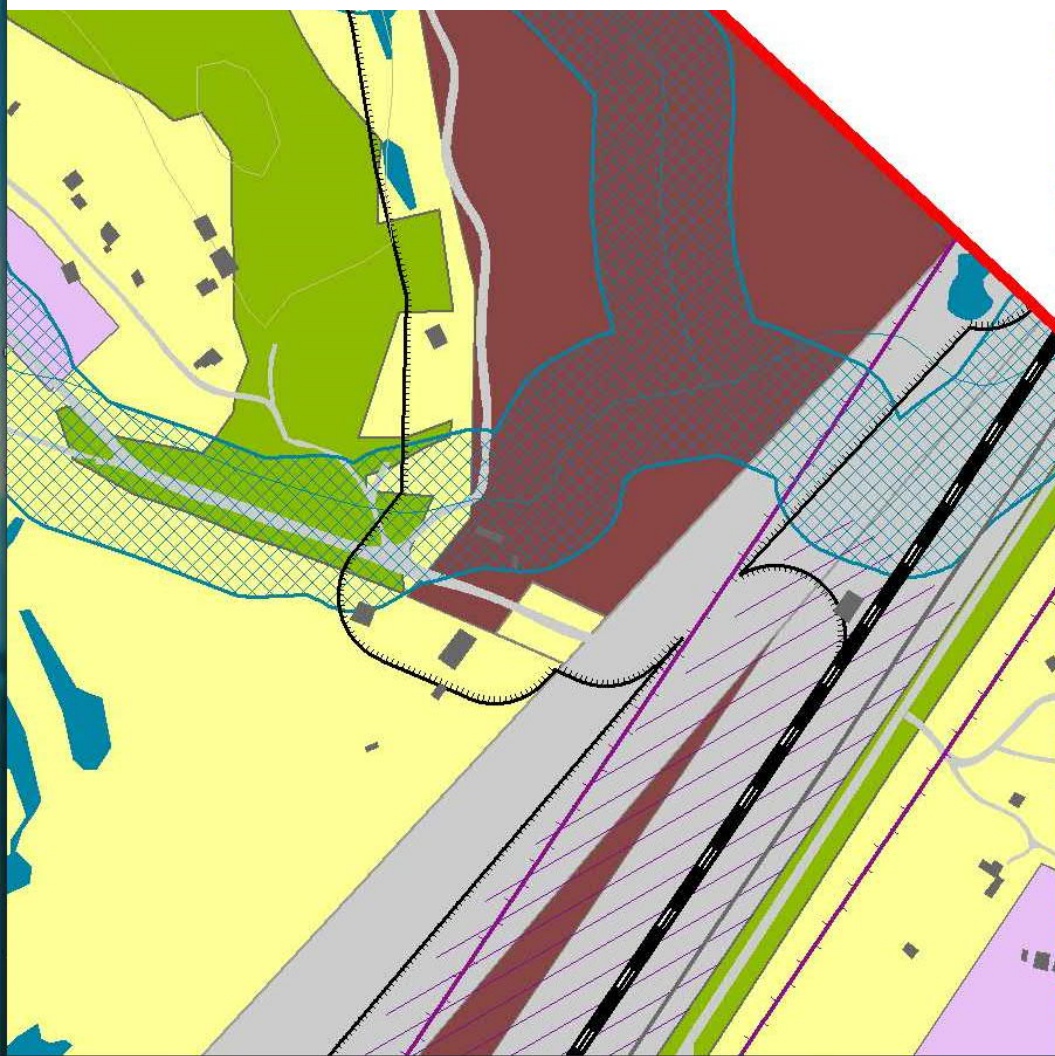

25:13:030311:1983

MAP Нанести на карту Сохранить как... Пересчитать файл Пересчет координат

ПКК онлайн данные

ОКС	ЗУ	Тер.Зона	ЗОУИТ
Кадастровый номер: 25:13:030311:1983			
Адрес: Приморский край, Партизанский район, с. Голубовка, ул. Березовая, д. 3			
Дата применения КС: 22.12.2023			
Площадь: 1479			
Кадастровая стоимость: 467607.43			
Категория земель: Земли населенных пунктов			
Дата утверждения КС: -			
Дата внесения сведений КС: 16.01.2024			
Дата определения КС: 22.12.2023			
Форма права: -			
Кад. квартал: 25:13:030311			
Разрешенное использование: Склады			

100% 1096

Leaflet | Росреестр ПКК ©, Google © dvmар ©

Масштаб ≈ 1: 3 292 WGS-84 В = 42.94498088; L = 133.06621313

Авто-фокус Авто-запрос