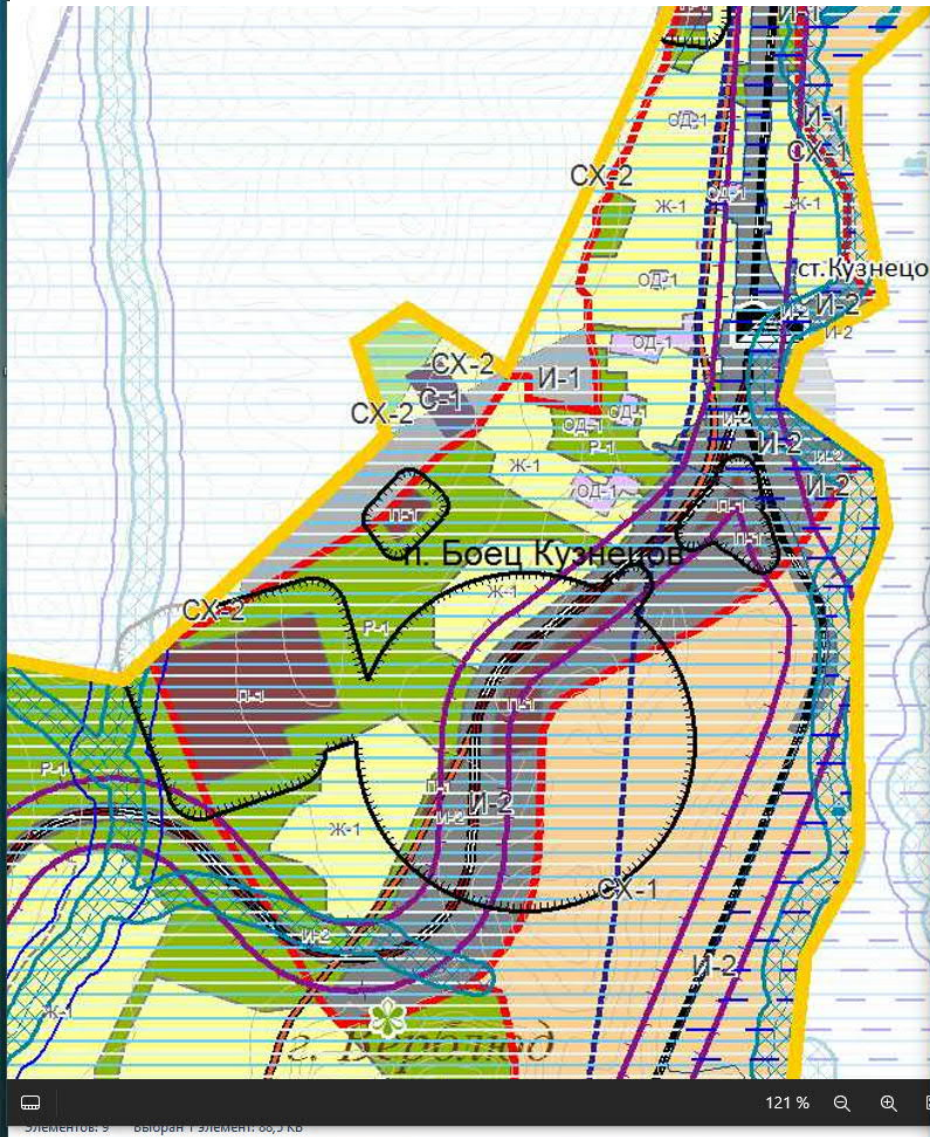

MAP Нанести на карту Сохранить как... Пересчитать файл

ПКК онлайн данные

ОКС	ЗУ	Тер.Зон	ЗОУиТ
Кадастровый номер: 25:13:030204:3673			
Адрес: Приморский край, Партизанский район, п. Волчанец, ул. Набережная, дом 18а			
Дата применения КС: 02.02.2023			
Площадь: 741			
Кадастровая стоимость: 383363.82			
Категория земель: Земли населенных пунктов			
Дата утверждения КС: 01.03.2023			
Дата внесения сведений КС: 13.03.2023			
Дата определения КС: 02.02.2023			
Форма права: Частная собственность			
Кад. квартал: 25:13:030204			
Разрешенное использование: Для ведения личного подсобного хозяйства			

1: 3 290 WGS-84 В = 42.90526815; L = 132.78261781

Авто-фокус Авто-запрос

Поиск

12:51
19.07.2024

25:13:030204:2308

ПКК онлайн данные

ОКС	ЗУ	Тер.Зона	ЗООИТ

Кадастровый номер: 25:13:030204:2308
Адрес: Приморский край, р-н Партизанский, п. Волчанец, ул. Набережная, д. 15 д
Дата применения КС: 01.01.2021
Площадь: 1000
Кадастровая стоимость: 307707.71
Категория земель: Земли населенных пунктов
Дата утверждения КС: -
Дата внесения сведений КС: 28.12.2020
Дата определения КС: 15.10.2020
Форма права: Частная собственность
Кад. квартал: 25:13:030204
Разрешенное использование: Для ведения личного подсобного хозяйства

At the bottom of the interface, the scale is approximately 1:13 171, the coordinate system is WGS-84, and the coordinates are B = 42.97322379; L = 132.89624691. The status bar at the bottom right shows the time 10:58 and date 08.08.2024.

Масштаб ≈ 1: 3 289 WGS-84 В = 42.97322379; L = 132.89624691

95 %

Элементов: 8 Выбран 1 элемент: 88,5 КБ

11:13 08.08.2024

25:13:000000:2957

dvmap.ru Кадастровая карта (Атлас) Дальнего Востока

DVMAP Нанести на карту Сохранить как... Пересчитать файл Пересчет координат