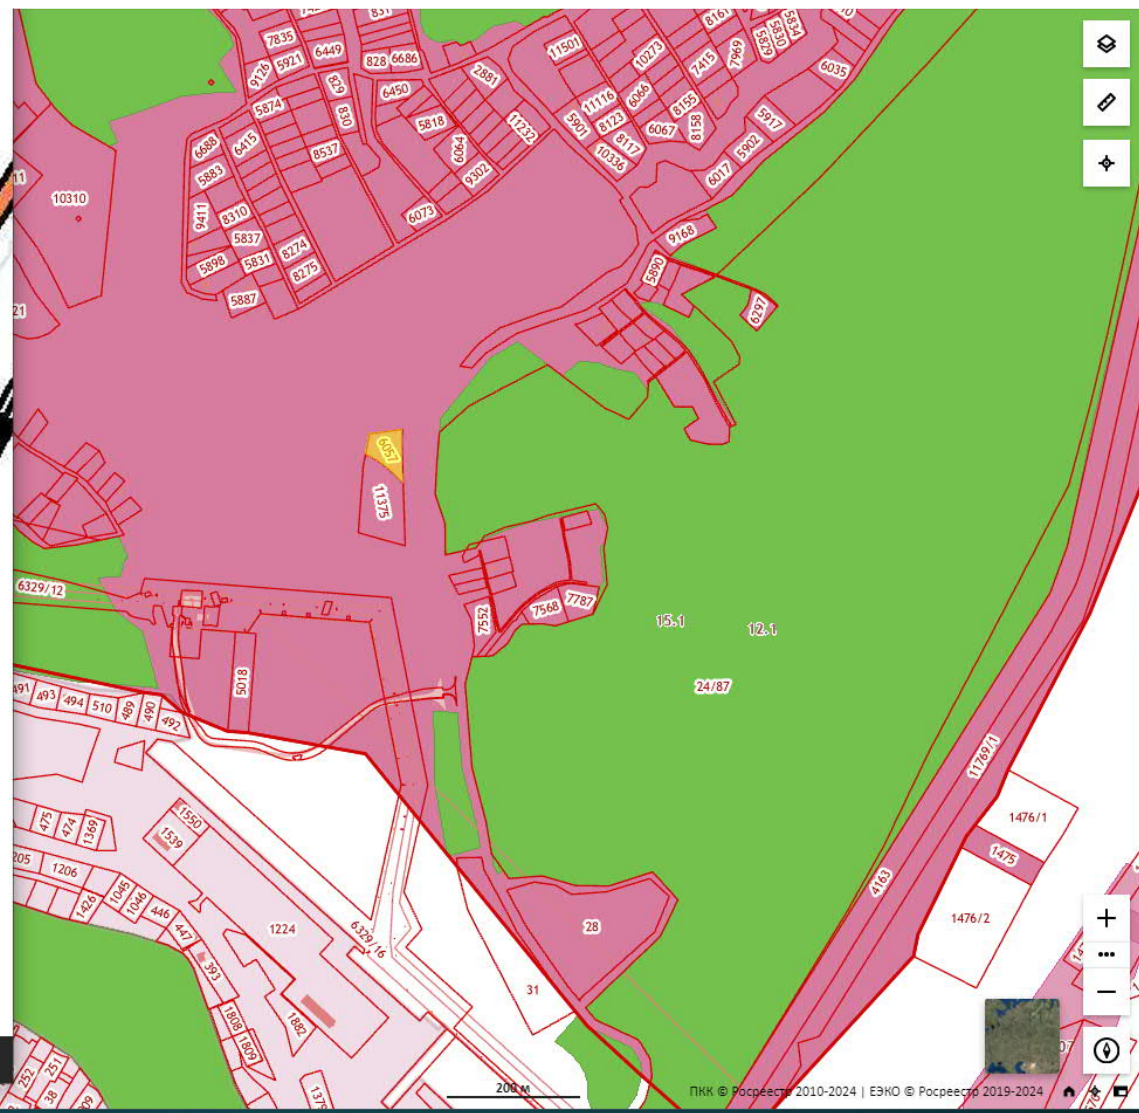

25:13:030202:6057

Элементов: 9 Выбран 1 элемент: 88,5 КБ 161 % 200 м ПНК © Росреестр 2010-2024 | ЕЭНО © Росреестр 2019-2024