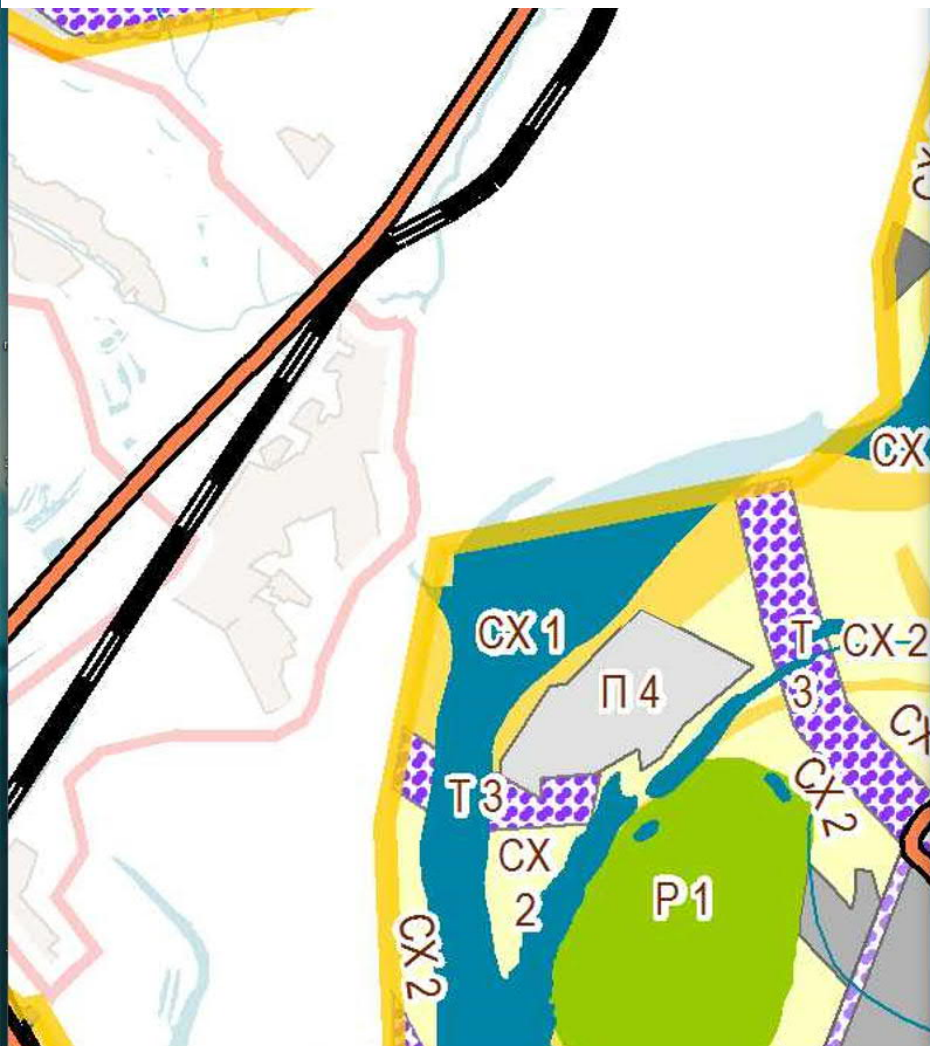

MAP Нанести на карту Сохранить как... Пересчитать файл

ПКК онлайн данные

ОКС	ЗУ	Тер.Зон	ЗОУиТ
Кадастровый номер: 25:13:030204:3673			
Адрес: Приморский край, Партизанский район, п. Волчанец, ул. Набережная, дом 18а			
Дата применения КС: 02.02.2023			
Площадь: 741			
Кадастровая стоимость: 383363.82			
Категория земель: Земли населенных пунктов			
Дата утверждения КС: 01.03.2023			
Дата внесения сведений КС: 13.03.2023			
Дата определения КС: 02.02.2023			
Форма права: Частная собственность			
Кад. квартал: 25:13:030204			
Разрешенное использование: Для ведения личного подсобного хозяйства			

1: 3 290 WGS-84 В = 42.90526815; L = 132.78261781

Авто-фокус Авто-запрос

Поиск

12:51
19.07.2024

25:13:030204:2308

ПКК онлайн данные

ОКС	ЗУ	Тер.Зона	ЗООИТ

Кадастровый номер: 25:13:030204:2308
Адрес: Приморский край, р-н Партизанский, п. Волчанец, ул. Набережная, д. 15 д
Дата применения КС: 01.01.2021
Площадь: 1000
Кадастровая стоимость: 307707.71
Категория земель: Земли населенных пунктов
Дата утверждения КС: -
Дата внесения сведений КС: 28.12.2020
Дата определения КС: 15.10.2020
Форма права: Частная собственность
Кад. квартал: 25:13:030204
Разрешенное использование: Для ведения личного подсобного хозяйства

Масштаб ≈ 1: 3 290 WGS-84 В = 42.90526815; L = 132.78261781 Авто-фокус Авто-запрос

Leaflet | Росреестр ПКК ©, Google © dvmap ©

25:13:020303:136, 25:13:020303:137, 25:13:020303:138

25:13:030303:1550

The screenshot shows the DVMAP web application interface. The main map area displays a detailed view of land parcels with red and green outlines and various numerical labels. A data panel on the right side provides the following information:

At the bottom of the interface, the scale is approximately 1:13 171, the coordinate system is WGS-84, and the coordinates are B = 42.97322379; L = 132.89624691. The status bar at the bottom right shows the time 10:58 and date 08.08.2024.