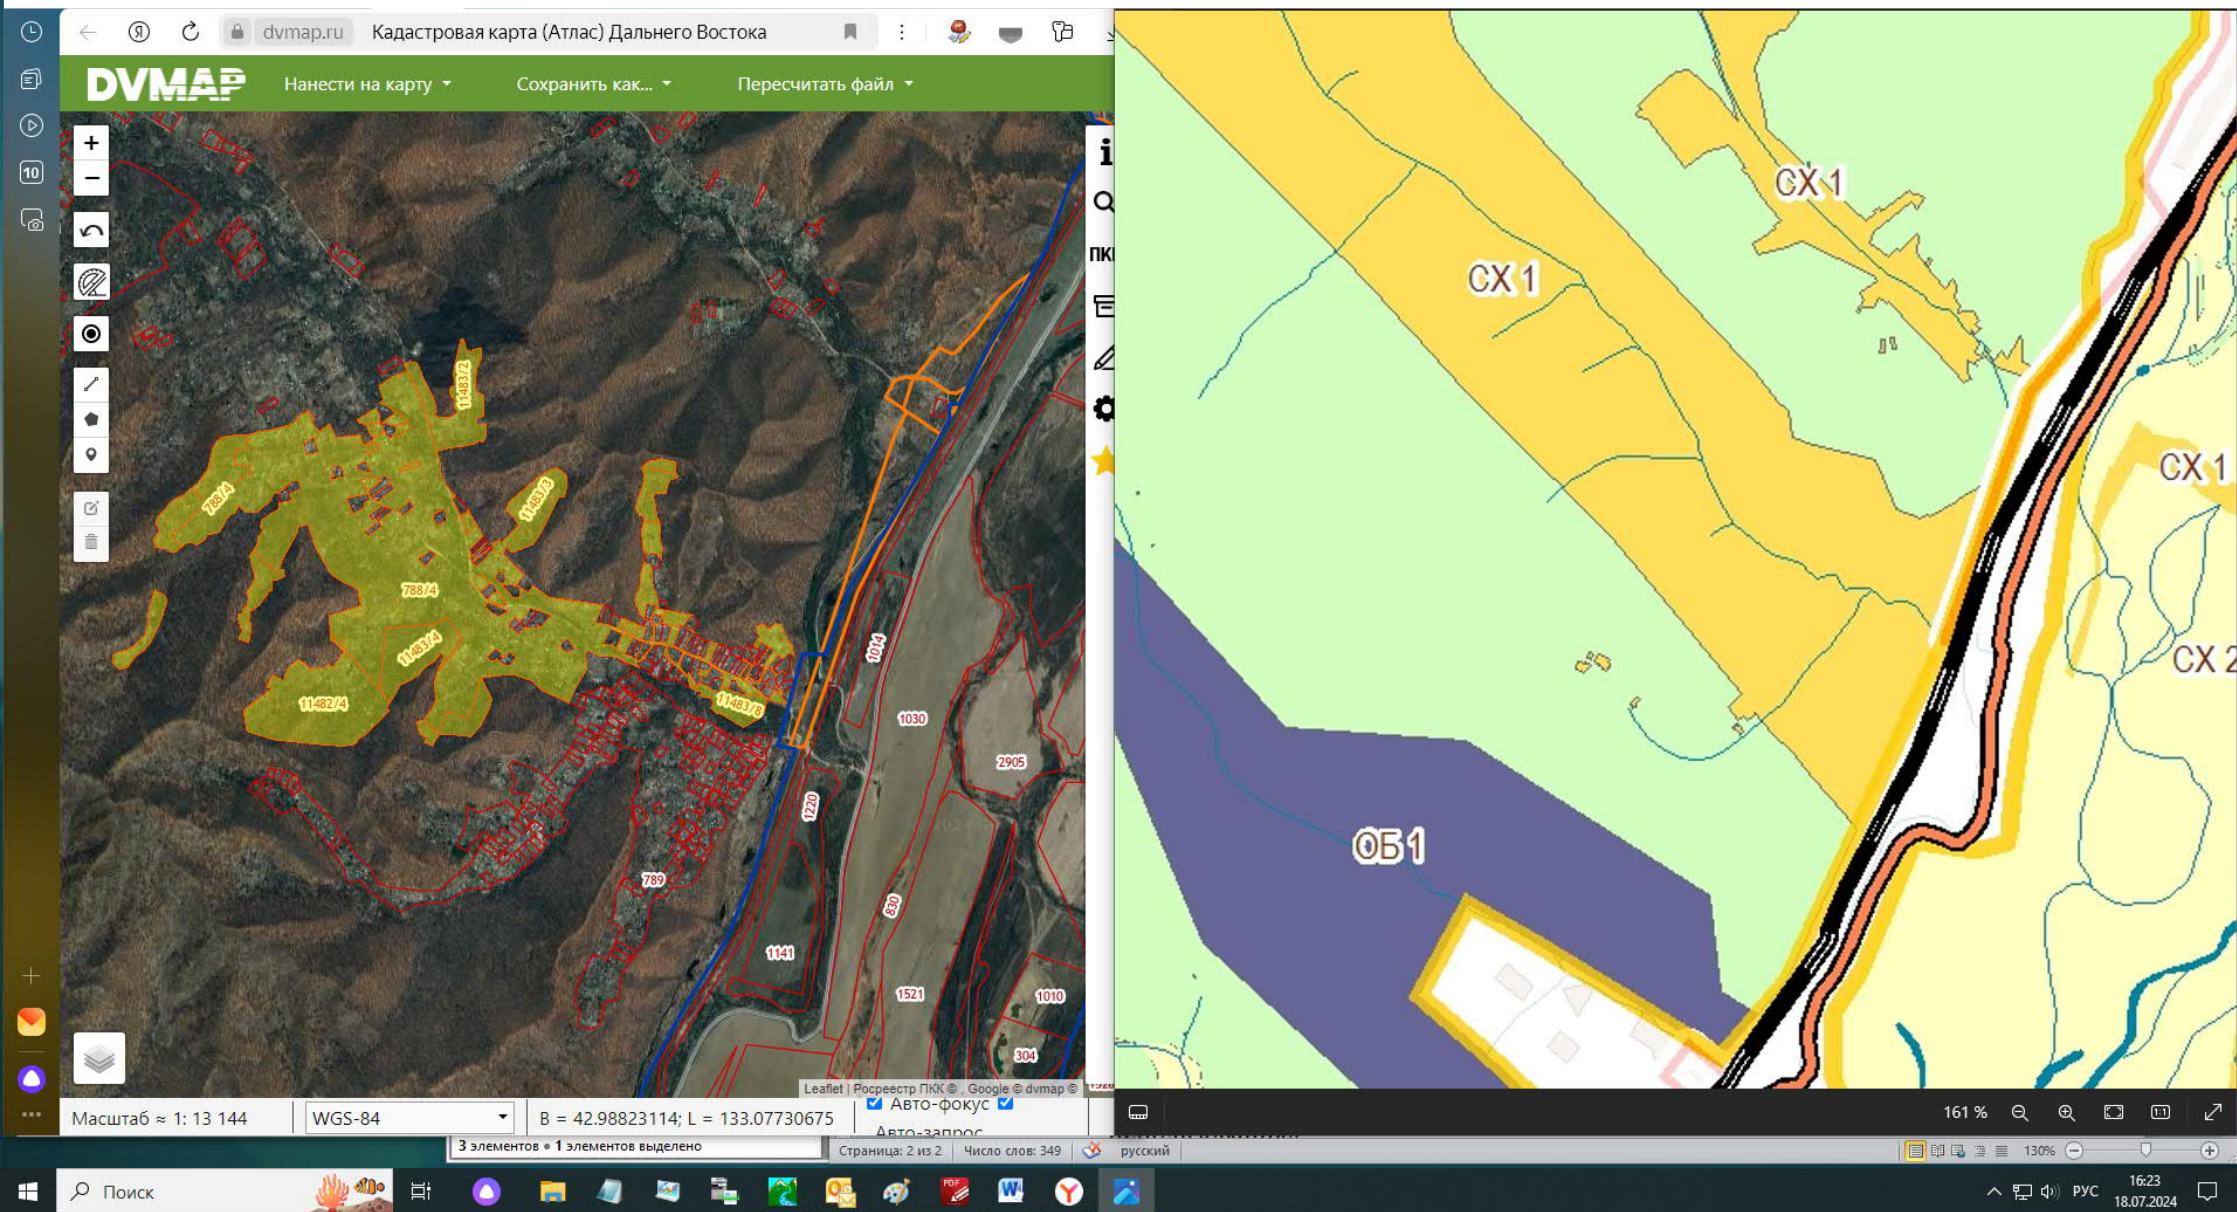

СНТ "Железнодорожник"