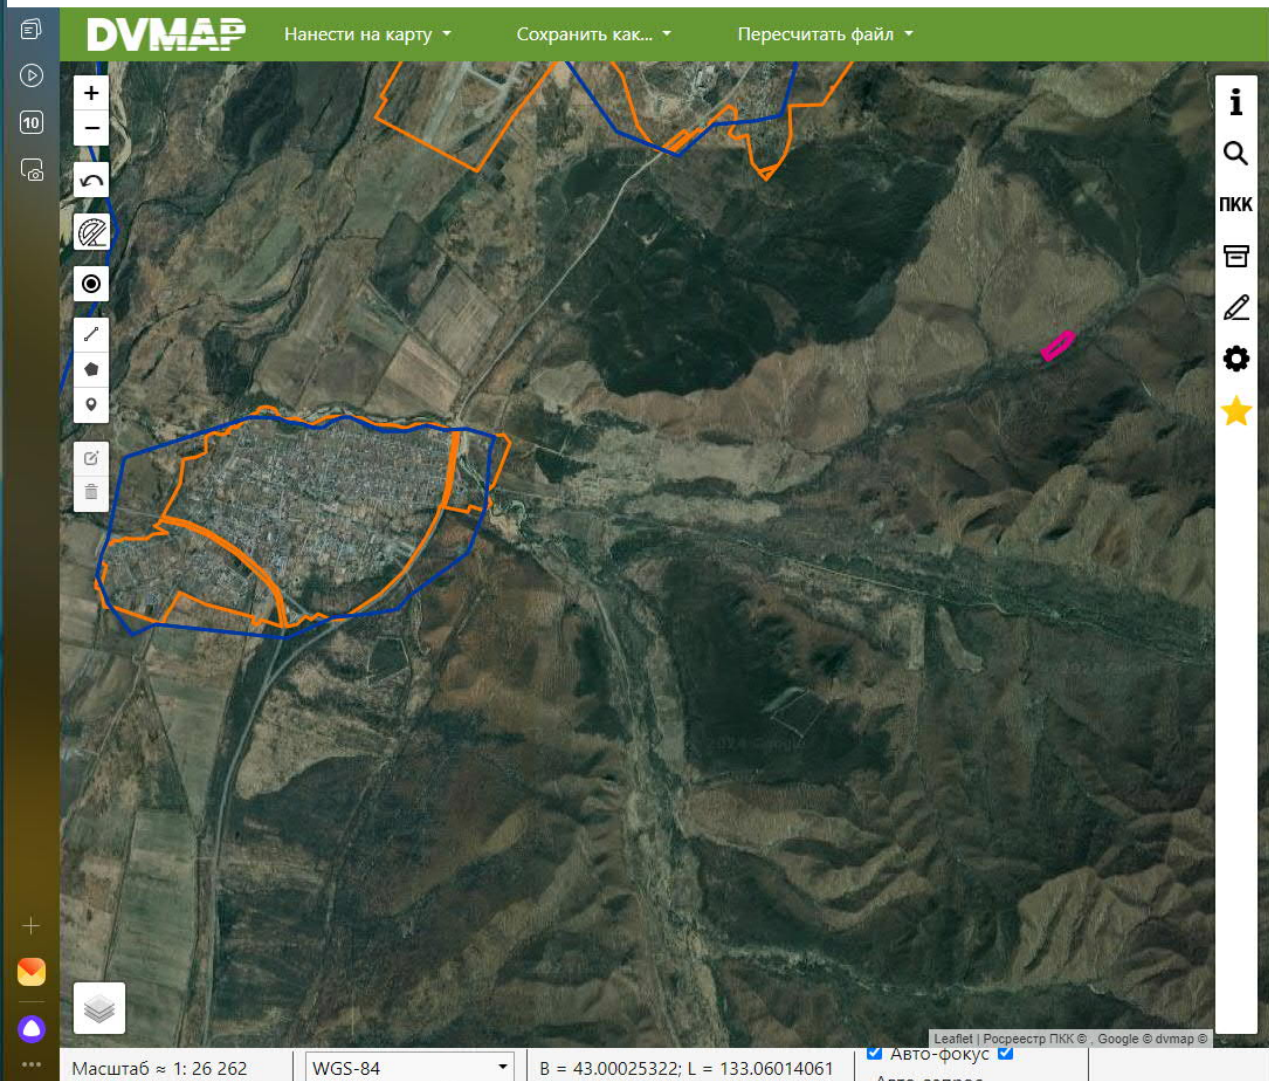

25:13:020202:1861