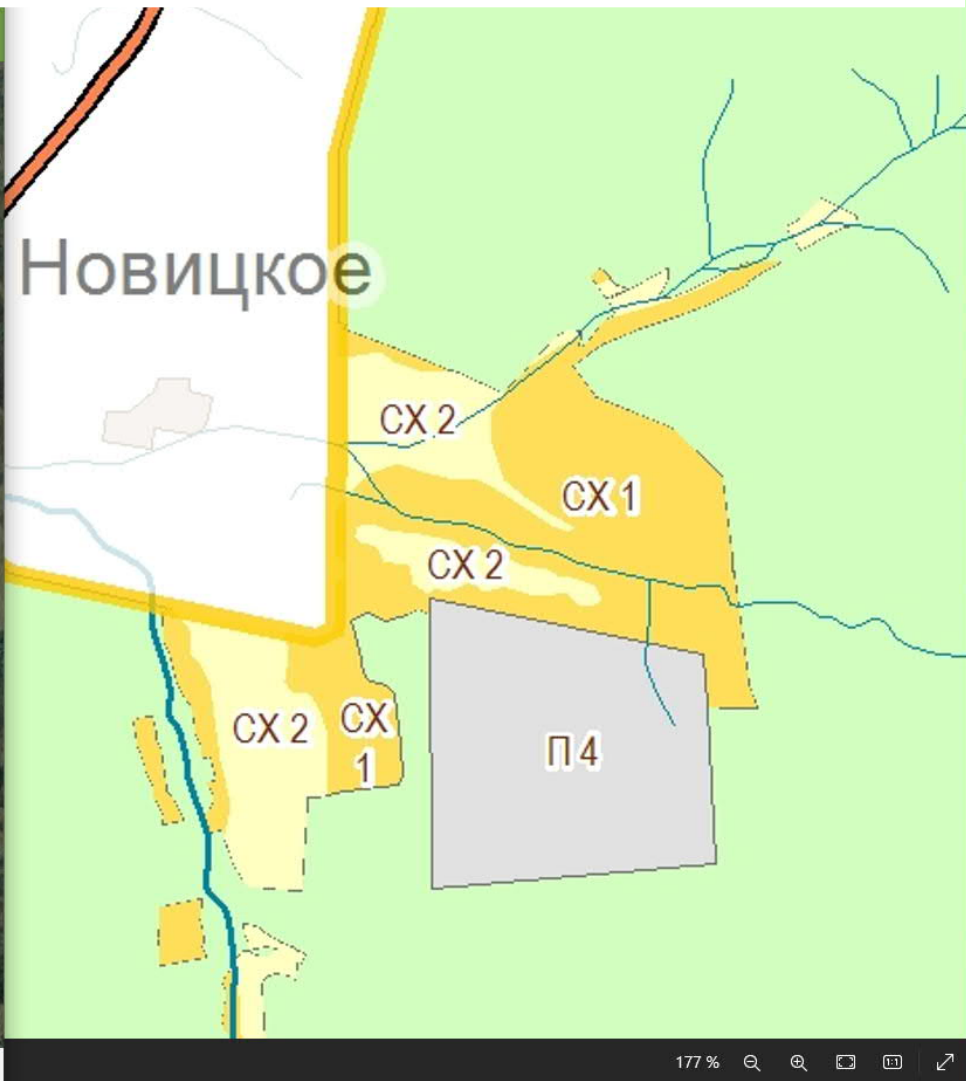

The bottom of the screen shows a Windows taskbar with icons for "Поиск", "Панель задач", and various applications.

НОСТ "Буревестник"

СНТ "Железнодорожник"

25:13:020202:1861

25:13:030204:3673, 25:13:030204:3674

MAP Нанести на карту Сохранить как... Пересчитать файл

ПКК онлайн данные

ОКС	ЗУ	Тер.Зон	ЗОУиТ
Кадастровый номер: 25:13:030204:3673			
Адрес: Приморский край, Партизанский район, п. Волчанец, ул. Набережная, дом 18а			
Дата применения КС: 02.02.2023			
Площадь: 741			
Кадастровая стоимость: 383363.82			
Категория земель: Земли населенных пунктов			
Дата утверждения КС: 01.03.2023			
Дата внесения сведений КС: 13.03.2023			
Дата определения КС: 02.02.2023			
Форма права: Частная собственность			
Кад. квартал: 25:13:030204			
Разрешенное использование: Для ведения личного подсобного хозяйства			

1: 3 290 WGS-84 В = 42.90526815; L = 132.78261781

Авто-фокус Авто-запрос

Поиск

12:51
19.07.2024

25:13:030204:2308

ПКК онлайн данные

ОКС	ЗУ	Тер.Зона	ЗООИТ

Кадастровый номер: 25:13:030204:2308
Адрес: Приморский край, р-н Партизанский, п. Волчанец, ул. Набережная, д. 15 д
Дата применения КС: 01.01.2021
Площадь: 1000
Кадастровая стоимость: 307707.71
Категория земель: Земли населенных пунктов
Дата утверждения КС: -
Дата внесения сведений КС: 28.12.2020
Дата определения КС: 15.10.2020
Форма права: Частная собственность
Кад. квартал: 25:13:030204
Разрешенное использование: Для ведения личного подсобного хозяйства

Масштаб ≈ 1: 3 289 WGS-84 В = 42.97322379; L = 132.89624691

95 %

Элементов: 8 Выбран 1 элемент: 88,5 КБ

11:13 08.08.2024

25:13:000000:2957

dvmap.ru Кадастровая карта (Атлас) Дальнего Востока

DVMAP Нанести на карту Сохранить как... Пересчитать файл Пересчет координат