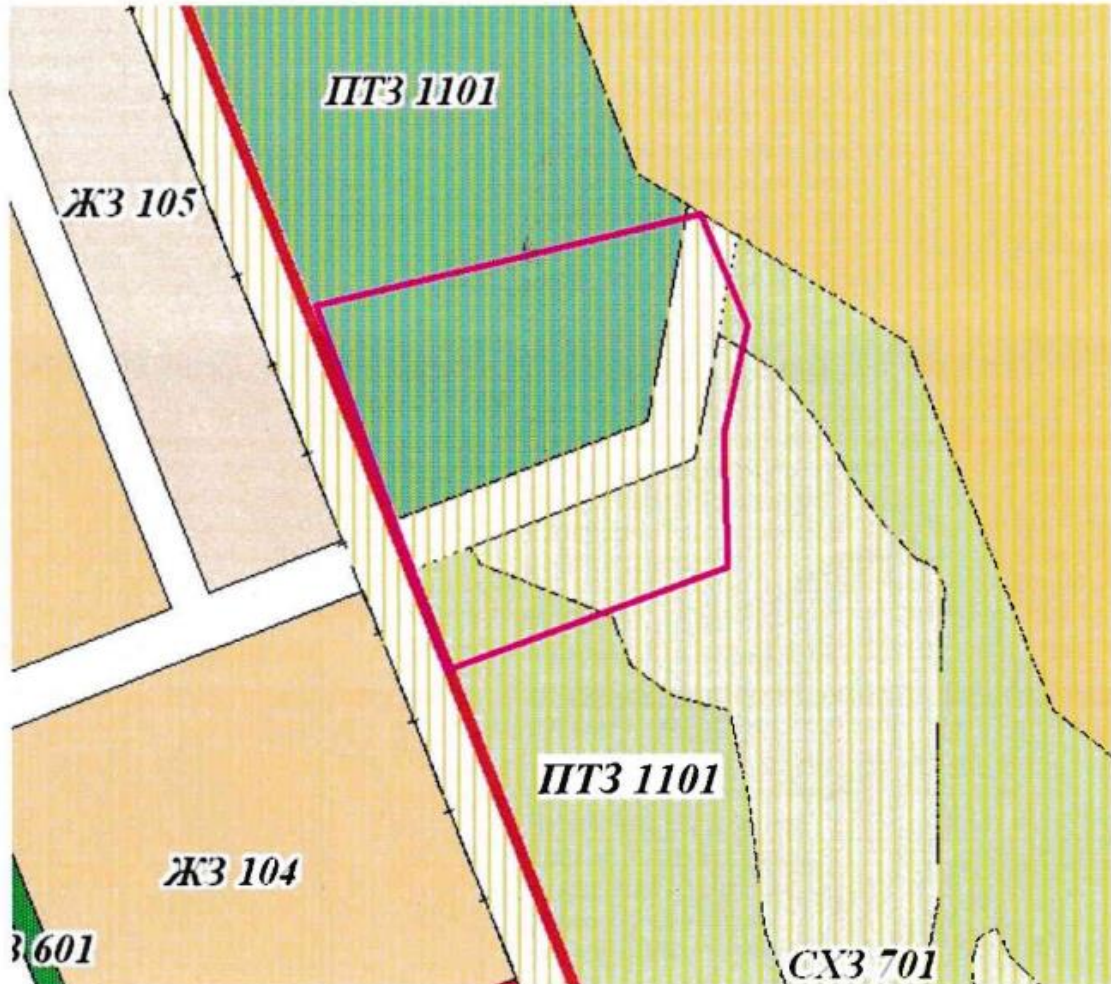

### 1) Земельный участок с кадастровым номером 25:13:020303:138

Фрагмент карты градостроительного зонирования правил землепользования и застройки Владимиро-Александровского сельского поселения

СЗЗ объектов сельскохозяйственной инфраструктуры

#### ***ПТЗ 1101. Зона природных территорий***

Территория средозащитных зон предназначена для выполнения средозащитных (средообразующих, экологических) функций. В границах данной зоны запрещается хозяйственная и иная деятельность, оказывающая вредное воздействие на окружающую природную среду.

2) Земельный участок с кадастровым номером 25:13:020303:137

Фрагмент карты градостроительного зонирования правил землепользования и застройки Владимиро-Александровского сельского поселения

СЗЗ объектов сельскохозяйственной инфраструктуры

**3) Земельный участок с кадастровым номером 25:13:020303:136**

**Фрагмент карты градостроительного зонирования правил землепользования и застройки Владимир-Александровского сельского поселения**

СЗЗ объектов сельскохозяйственной инфраструктуры