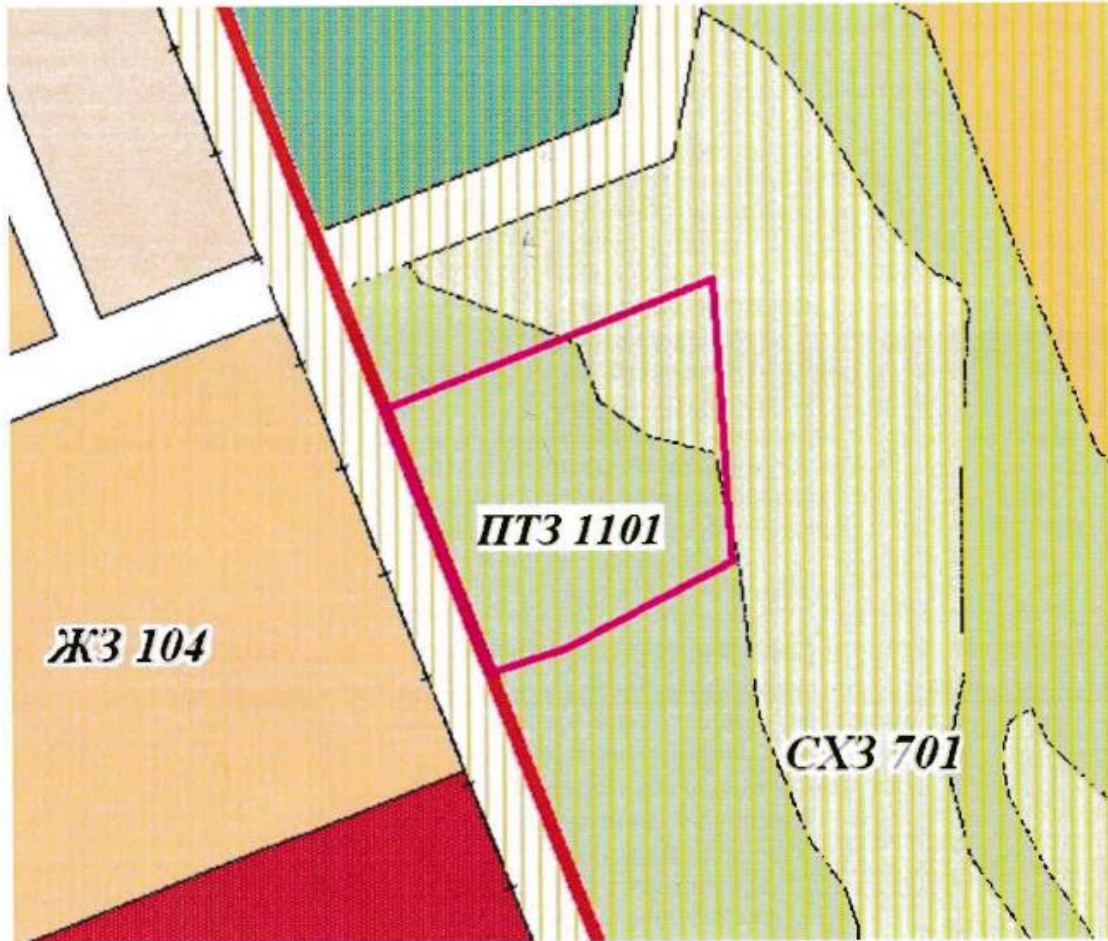

3) Земельный участок с кадастровым номером 25:13:020303:136

Фрагмент карты градостроительного зонирования правил землепользования и застройки Владимир-Александровского сельского поселения

СЗЗ объектов сельскохозяйственной инфраструктуры

ПТЗ 1101. Зона природных территорий

Территория средозащитных зон предназначена для выполнения средозащитных (средообразующих, экологических) функций. В границах данной зоны запрещается хозяйственная и иная деятельность, оказывающая вредное воздействие на окружающую природную среду.