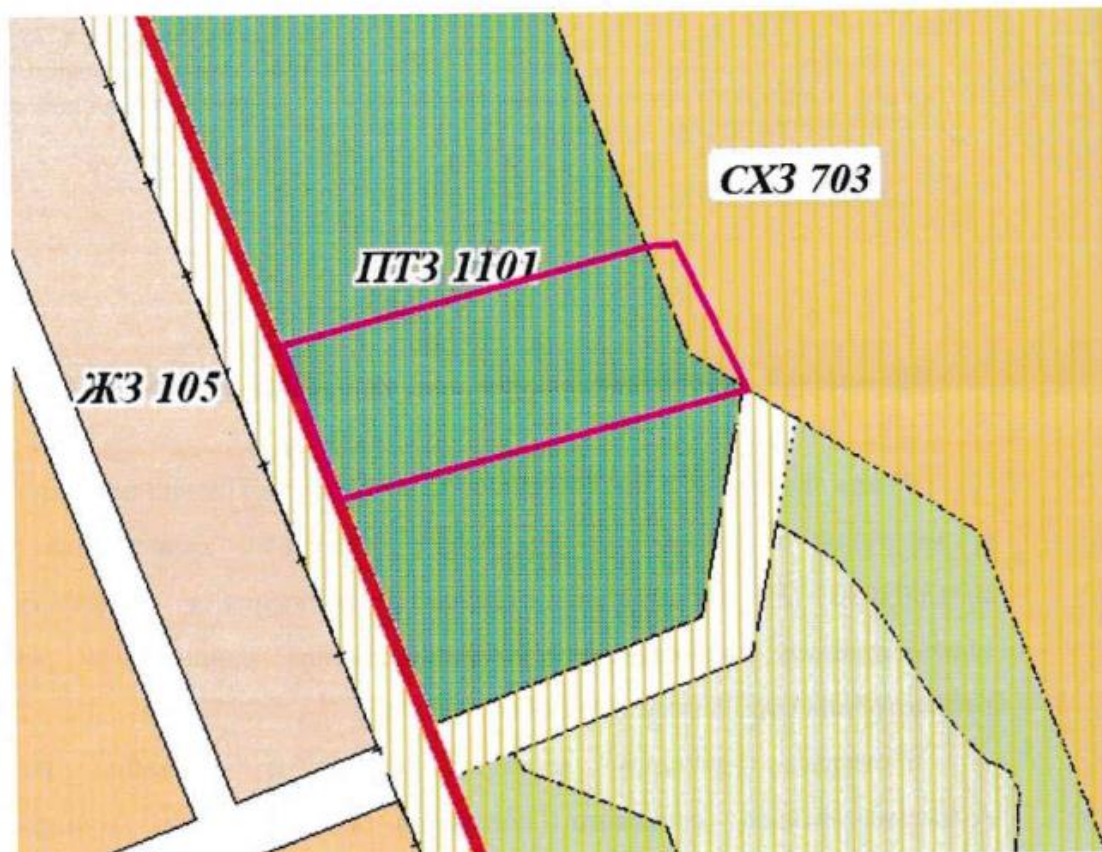

### 1) Земельный участок с кадастровым номером 25:13:020303:138

Фрагмент карты градостроительного зонирования правил землепользования и застройки Владимиро-Александровского сельского поселения

СЗЗ объектов сельскохозяйственной инфраструктуры

#### ***ПТЗ 1101. Зона природных территорий***

Территория средозащитных зон предназначена для выполнения средозащитных (средообразующих, экологических) функций. В границах данной зоны запрещается хозяйственная и иная деятельность, оказывающая вредное воздействие на окружающую природную среду.

2) Земельный участок с кадастровым номером 25:13:020303:137

Фрагмент карты градостроительного зонирования правил землепользования и застройки Владимиро-Александровского сельского поселения

СЗЗ объектов сельскохозяйственной инфраструктуры

**3) Земельный участок с кадастровым номером 25:13:020303:136**

**Фрагмент карты градостроительного зонирования правил землепользования и застройки Владимир-Александровского сельского поселения**

СЗЗ объектов сельскохозяйственной инфраструктуры